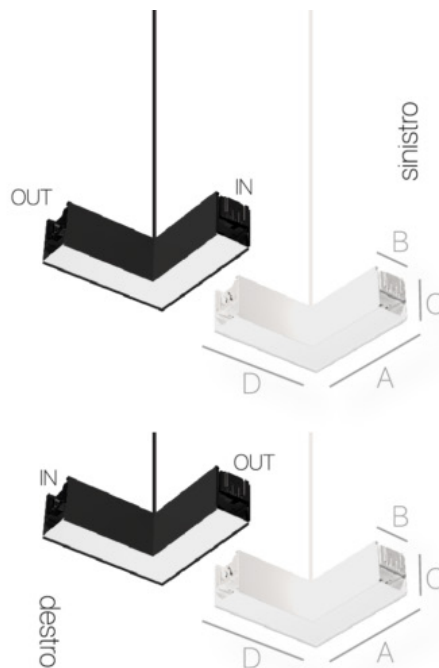

REGOLO - Connettori "L"

REGOLO - L Connectors

ART: ROC/NE/LSX/AC - ROC/BI/LSX/AC - ROC/NE/LDX/AC - ROC/BI/LSX/AC
 ROC/NE/LSX - ROC/BI/LSX - ROC/NE/LDX - ROC/BI/LDX

Destinazione d'uso | Use:

Interni | Indoor

Installazione | Installation:

Superficie e Sospensione
 Surface and Suspension

Trattamento | Processing:

Verniciato a polveri
 Powder coated

Corpo / Struttura | Body / Structure:

Estrusione di alluminio
 Aluminum extrusion

Connessione moduli | Connection modules:

Connessione a Slitta
 Sled Connection

Grado IP | IP Rating: 20

Verso | Towards direction: Destro e Sinistro / Right and Left

Tipo Led | Led Type: SMD BRIDGELUX

Potenza Lampada | Lamp Power: 10W

Flusso Lampada | Lamp Flow: 970 | 1068 | 1194 Lumen

Selettore temperatura di colore
 Color temperature selector 3000K | 4000K | 5000K

Indice di resa cromatica
 Color rendering index: CRI90+

Dim.
 A 204mm
 B 58mm
 C 74mm
 D 204mm
 Cavo alimentazione 2mt