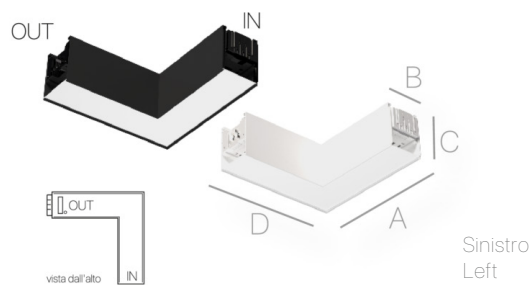

Installazione | Installation:

Superficie e Sospensione
 Surface and Suspension

Trattamento | Processing:

Verniciato a polveri
 Powder coated

Corpo / Struttura | Body / Structure:

Estrusione di alluminio
 Aluminum extrusion

Connessione moduli | Connection modules:

Connessione a Slitta
 Sled Connection

Grado IP | IP Rating: 20

Verso | Towards direction: Destro e Sinistro / Right and Left

Tipo Led | Led Type: SMD BRIDGELUX

Potenza Lampada | Lamp Power: 10W

Flusso Lampada | Lamp Flow: 970 | 1068 | 1194 Lumen

Selettore temperatura di colore
 Color temperature selector 3000K | 4000K | 5000K

Indice di resa cromatica
 Color rendering index: CRI90+

Dim.
 A 204mm
 B 58mm
 C 74mm
 D 204mm
 Cavo alimentazione 2mt