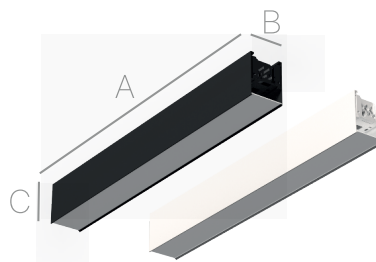

## REGOLO - Barre LED 18W 560mm

REGOLO - LED Bars 18W 560mm

ART: RO60/NE - RO60/BI

Destinazione d'uso | Use:

Interni | Indoor

Installazione | Installation:

Superficie, Parete e Sospensione  
Surface, Wall and Suspension

Trattamento | Processing:

Verniciato a polveri  
Powder coated

Corpo / Struttura | Body / Structure:

Estrusione di alluminio  
Aluminum extrusion

Connessione moduli | Connection modules:

Connessione a Slitta  
Sled Connection

Alimentazione | Power Supply:

ON/OFF a bordo  
ON/OFF on board

Dim.  
A 560mm  
B 58mm  
C 74mm

Tensione | Voltage: ..... 220 AC

Grado IP | IP Rating: ..... 20

Filo Incandescente | Glow Wire: ... 650 C°

Tipo Led | Led Type: ..... SMD BRIDGELUX