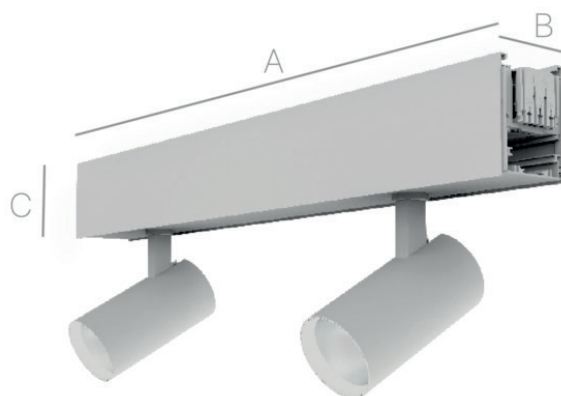

REGOLO - Modulo 2 Spot 30W

REGOLO - Module 2 Spot 30W

ART: RO215/NE - RO215/BI

Destinazione d'uso | Use:

Interni | Indoor

Installazione | Installation:

Superficie, Parete e Sospensione
Surface, Wall and Suspension

Trattamento | Processing:

Verniciato a polveri
Powder coated

Corpo / Struttura | Body / Structure:

Estrusione di alluminio
Aluminum extrusion

Connessione | Connection :

Connessione a Slitta
Sled Connection

Alimentazione | Power Supply:

ON/OFF
ON/OFF

Dim.
A 560mm
B 58mm
C 74mm

Tensione | Voltage: 220 AC

Grado IP | IP Rating: 20

Filo Incandescente | Glow Wire: ... 650 C°

Tipo Led | Led Type: SMD BRIDGELUX

Potenza Lampada | Lamp Power: ... 30W (15Wx2)