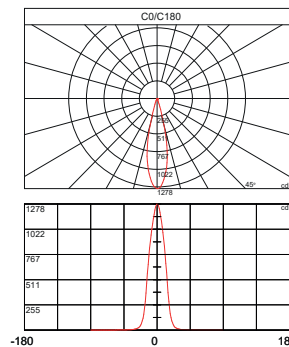

ON/OFF | ON/OFF

Tensione | Voltage: ..... 220 Vac

Fascio | Beam: ..... 36° standard / 24°-12° su richiesta  
 36° standard / 24°-12° on request

Peso | Weight: ..... 350 gr

Grado IP | IP Rating: ..... 20

Filo Incandescente | Glow Wire: ... 650 C°

Tipo Led | Led Type: ..... SMD BRIDGELUX

Potenza Lampada | Lamp Power ... 30 W

Flusso Lampada | Lamp Flow: ... 2860 / 2910 / 2958 lumen

Temperatura di colore

Color temperature ..... 2700 | 3000 | 4000K - su richiesta 6000 K  
 2700 | 3000 | 4000K - on request 6000K

Indice di resa cromatica

Color rendering index: ..... CRI 95

CURVA FOTOMETRICA  
 PHOTOMETRIC CURVE

CONO DI LUCE 36°  
 36° CONE OF LIGHT