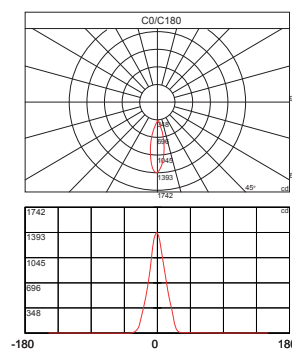

Fissaggio | *Fixing:*

Modulo magnetico
Magnetic module

Tensione | *Voltage:* 48 Vdc

Fascio | *Beam:* 24° standard
24° standard

UGR < 19

Peso | *Weight:* 200 gr

Grado IP | *IP Rating:* 20

Filo Incandescente | *Glow Wire:* 650 C°

Tipo Led | *Led Type:* COB BRIDGELUX

Potenza Lampada | *Lamp Power* 6 W

Flusso Lampada | *Lamp Flow:* 526 - 550 - 583 lumen

Temperatura di colore
Color temperature 2700 K - 3000 K - 4000 K
2700 K - 3000 K - 4000 K

Indice di resa cromatica
Color rendering index: 95

Cartificato 3 Step MacAdam | *Certificate 3 Step MacAdam*

CURVA FOTOMETRICA
PHOTOMETRIC CURVE

CONO DI LUCE 24°
24° CONE OF LIGHT