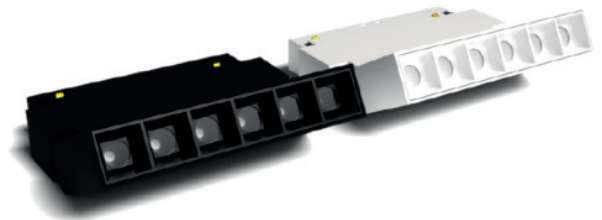

DARK LIGHT ORIENTABILE 6W - LINE48

ADJUSTABLE DARK LIGHT 6W - LINE48

**UGR
<19**

ART: MGA06LBH/NE | MGA06LBH/BI | MGA06LBC/NE | MGA06LBC/BI
MGA06LBN/NE | MGA06LBN/BI

Destinazione d'uso | *Use:*

Interni | Indoor

Installazione | *Installation:*

Su binario magnetico
On magnetic track

Trattamento | *Processing:*

Verniciato a polveri
Powder coated

Corpo / Struttura | *Body / Structure:*

Estrusione di alluminio
Aluminum extrusion

Fissaggio | *Fixing:*

Modulo magnetico
Magnetic module

Tensione | *Voltage:* ..... 48 Vdc

Fascio | *Beam:* ..... 24° standard
24° standard

UGR ..... < 19

Peso | *Weight:* ..... 200 gr

Grado IP | *IP Rating:* 20

Filo Incandescente | *Glow Wire:* ..... 650 C°

Tipo Led | *Led Type:* ..... COB BRIDGELUX

Potenza Lampada | *Lamp Power* ..... 6 W

Flusso Lampada | *Lamp Flow:* ..... 526 - 550 - 583 lumen

Temperatura di colore
Color temperature ..... 2700 K - 3000 K - 4000 K
2700 K - 3000 K - 4000 K

Indice di resa cromatica
Color rendering index: 95

Cartificato 3 Step MacAdam | *Certificate 3 Step MacAdam*