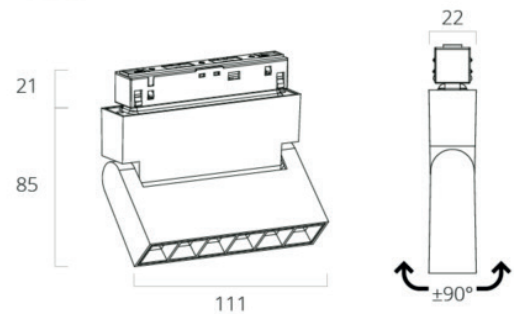

DARK LIGHT ORIENTABILE 6W - LINE48

ADJUSTABLE DARK LIGHT 6W - LINE48

**UGR
<19**

ART: MGA06LBH/NE | MGA06LBH/BI | MGA06LBC/NE | MGA06LBC/BI
MGA06LBN/NE | MGA06LBN/BI

Destinazione d'uso | *Use:*

Interni | Indoor

Installazione | *Installation:*

Su binario magnetico
On magnetic track

Trattamento | *Processing:*

Verniciato a polveri
Powder coated

Corpo / Struttura | *Body / Structure:*

Estrusione di alluminio
Aluminum extrusion

Fissaggio | *Fixing:*

Modulo magnetico
Magnetic module

Tensione | *Voltage:* ..... 48 Vdc

Fascio | *Beam:* ..... 24° standard
24° standard

UGR ..... < 19

Peso | *Weight:* ..... 200 gr

Grado IP | *IP Rating:* 20

Filo Incandescente | *Glow Wire:* ..... 650 C°

Tipo Led | *Led Type:* ..... COB BRIDGELUX

Potenza Lampada | *Lamp Power* ..... 6 W

Flusso Lampada | *Lamp Flow:* ..... 526 - 550 - 583 lumen

Temperatura di colore
Color temperature ..... 2700 K - 3000 K - 4000 K
2700 K - 3000 K - 4000 K

Indice di resa cromatica
Color rendering index: 95

Cartificato 3 Step MacAdam | *Certificate 3 Step MacAdam*