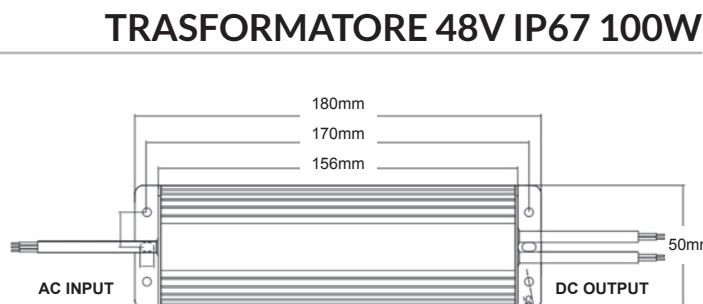

PR935 - € 9
Schermo tondo opaco 2 mt
White round cover 2 mt

NUOVI TRASFORMATORI

48V - IP67

NEW POWER SUPPLY

48V - IP67

Disponibile da Agosto 2022

Available from August 2022

TRASFORMATORI 48V - IP67

POWER SUPPLY 48V - IP67

Dimensioni: 180 x 50 x h 20 mm

CODICE	CONSUMO	TENSIONE	IP	LISTINO
TR48100/67	100W	48V	67	85 €

Dimensioni: 240 x 72 x h 45 mm

CODICE	CONSUMO	TENSIONE	IP	LISTINO
TR48200/67	200W	48V	67	160 €