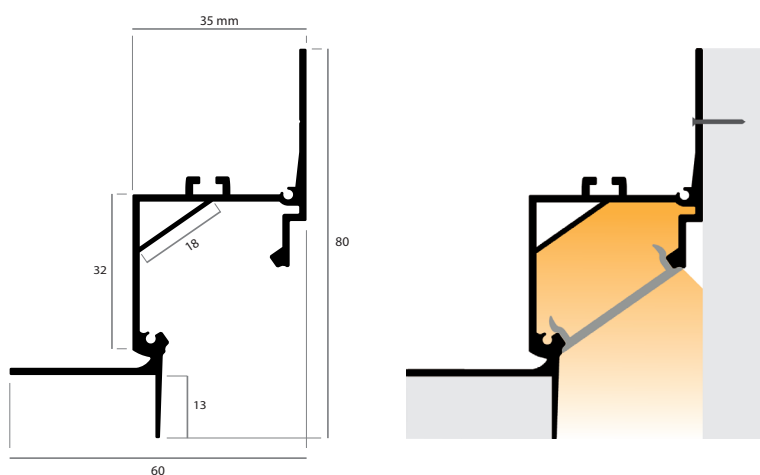

CODICE	LUNGHEZZA	COLORE	LISTINO
PR260	2 MT	Silver	95 €

Può dissipare fino a 40 w/mt
Power dissipation up to 40 w/mt

... Elimina l'effetto puntinato
Eliminate the dotted effect