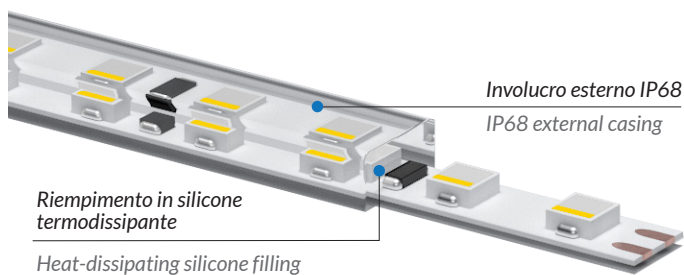

- Strip LED monocromatica flessibile per illuminazione lineare, bobina da 5 metri.
- Sezionabile ad interassi prefissati ogni 12,5 cm
- Nastro adesivo 3M sul retro.
- La doppia intestazione dei cavi permette una connessione in serie più rapida.

Flexible reel uses the RGB.W technology. It provides perfect RGB colors and a warm 3000 or 4000K lighting due to its 4th led chip installed.

- Strip flessibile per illuminazione lineare con LED RGB multicolore, bobina da 5 metri.
- Sezionabile ad interassi prefissati ogni 10 cm
- Nastro adesivo 3M sul retro.
- La doppia intestazione dei cavi permette una connessione in serie più rapida.

Available from July 2022

- Strip led flessibile per illuminazione lineare con LED RGB.W, bobina da 5 metri
- Sezionabile ad interassi prefissati ogni 10 cm
- Nastro adesivo 3M VHB ad alto potere adesivo anche in ambienti umidi e su profili verniciati a polveri
- La doppia intestazione permette anche la connessione stagna tramite pressacavo
- Prodotto adatto all'installazione con e senza profilo anche in ambienti esterni o ad immersione, anche in acqua clorata e salata
- 3 Step MacAdam

- Flexible strip for linear lighting with RGB.W LEDs, 5-meter reel
- Cuttable every 10 cm
- 3M VHB sticker tape guarantee a perfect adhesiveness outdoor and also on powder painted profiles
- The double header also allows watertight connection via cable gland
- Product suitable for installation with and without profile also in external environments or in immersion, even in chlorinated and salt water
- 3 Step MacAdam