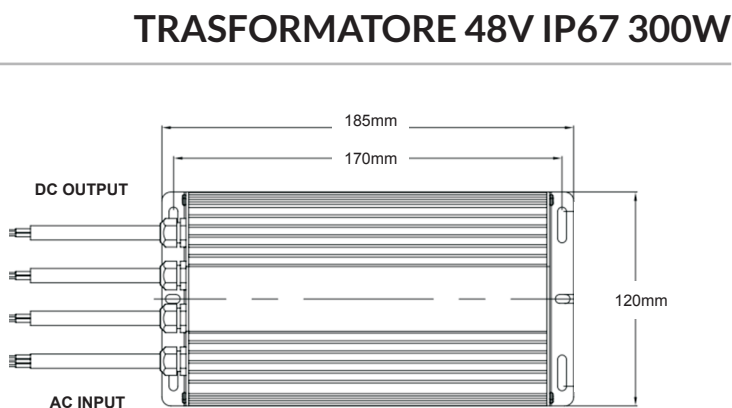

POWER SUPPLY 48V - IP67

Dimensioni: 180 x 50 x h 20 mm

CODICE	CONSUMO	TENSIONE	IP	LISTINO
TR48100/67	100W	48V	67	85 €

Dimensioni: 240 x 72 x h 45 mm

CODICE	CONSUMO	TENSIONE	IP	LISTINO
TR48200/67	200W	48V	67	160 €

Dimensioni: 185 x 120 x h 55 mm

CODICE	CONSUMO	TENSIONE	IP	LISTINO
TR48300/67	300W	48V	67	230 €

Sede / Headquarters
Via Nicola Ruffo, 27 - 70124 Bari - Italy

Tel. +39 080 504 6806

www.ledcoitalia.it | info@ledcoitalia.it