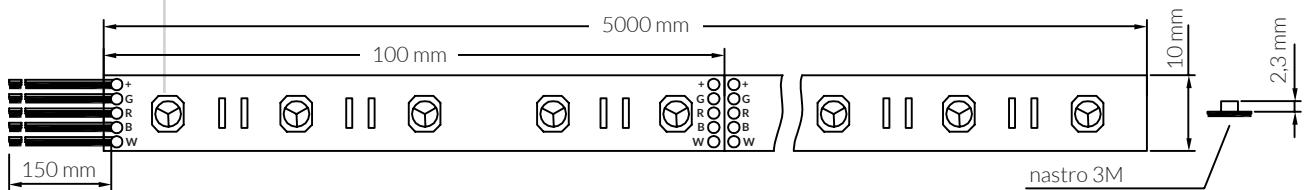

CODICE	IP	CONSUMO	W/MT	COLORE	LED/MT	LUMEN/MT	LUMEN	DC	LISTINO
SL72RGBW20	20	95 W	19	RGB.W 3000	60	1400	7000	24 V	95 €
SL72RGBW20/LBN	20	95 W	19	RGB.W 4000	60	1450	7250	24 V	95 €