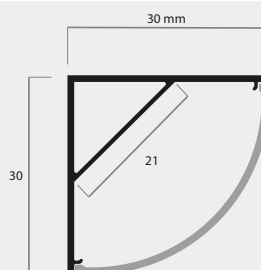

Novità: Nuovo schermo curvo
News: New curved cover

ACCESSORI - ACCESSORIES

EN031 - € 1,20
Staffa per profilo PR331
Flexible mounting plate

EN335 - € 1,20
Tappo curvo chiuso
Curved cap closed

EN335/1 - € 1,20
Tappo curvo forato
Curved end cap with hole

PR935 - € 9
Schermo tondo opaco 2 mt
White round cover 2 mt