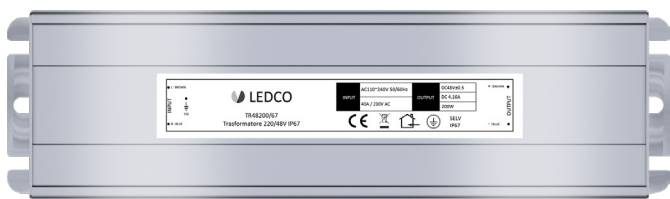

Dimensioni: 240 x 72 x h 45 mm

CODICE	CONSUMO	TENSIONE	IP	LISTINO
TR48200/67	200W	48V	67	160 €