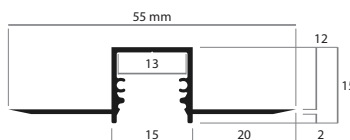

ACCESSORI - ACCESSORIES

EN221 - € 2,10
Tappo
End Cap

PR910 - € 10,50
Schermo opaco 2 mt
White cover 2 mt
PR910/3 - € 16
3 mt
PR910/10 - € 55
10 mt

PR900 - € 8,50
Schermo trasparente 2 mt
Transparent cover 2 mt
PR900/3 - € 13
Schermo trasparente 3 mt
Transparent cover 3 mt

PR910/NE - € 16
Schermo nero 2 mt
Black cover 2 mt