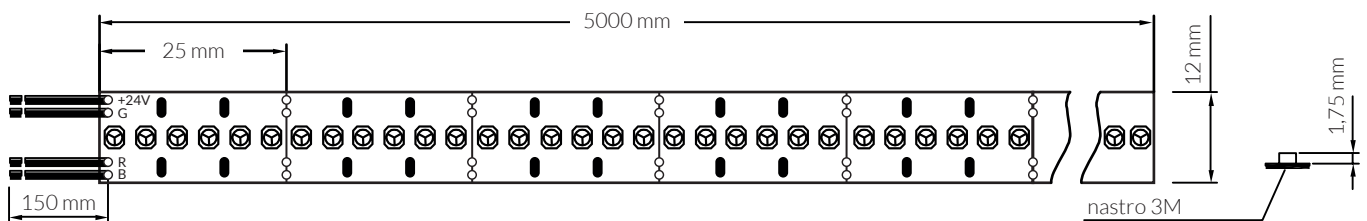

- Strip LED monocromatica flessibile per illuminazione lineare, bobina da 5 metri.
- Sezionabile ad interassi prefissati ogni 12,5 cm
- Nastro adesivo 3M sul retro.
- La doppia intestazione dei cavi permette una connessione in serie più rapida.

- The 5-meter flexible reel provides a linear mono-chromatic LED lightning
- Cuttable on fixed point every 12,5 cm
- 3M sticker tape on the strip back
- Cables on both sides guarantee a faster in series connection

Disponibile da Luglio 2022

Available from July 2022

- Strip flessibile per illuminazione lineare con LED RGB multicolore, bobina da 5 metri
- Sezionabile ad interassi prefissati ogni 2,5 cm
- Nastro adesivo 3M sul retro
- La doppia intestazione dei cavi permette una connessione in serie più rapida

- Flexible strip for linear lighting with multi chromatic RGB LEDs, 5-meter reel
- Cuttable on fixed point every 2,5 cm
- 3M sticker tape on the strip back
- Cables on both sides guarantee a faster in series connection