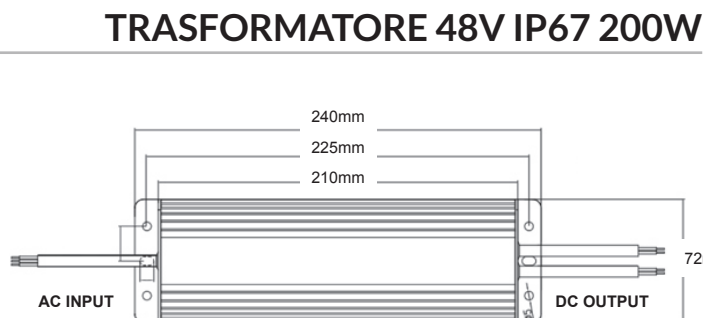

POWER SUPPLY 48V - IP67

Dimensioni: 180 x 50 x h 20 mm

CODICE	CONSUMO	TENSIONE	IP	LISTINO
TR48100/67	100W	48V	67	85 €

Dimensioni: 240 x 72 x h 45 mm

CODICE	CONSUMO	TENSIONE	IP	LISTINO
TR48200/67	200W	48V	67	160 €

Dimensioni: 185 x 120 x h 55 mm

CODICE	CONSUMO	TENSIONE	IP	LISTINO
TR48300/67	300W	48V	67	230 €

Sede / Headquarters
Via Nicola Ruffo, 27 - 70124 Bari - Italy

Tel. +39 080 504 6806

www.ledcoitalia.it | info@ledcoitalia.it