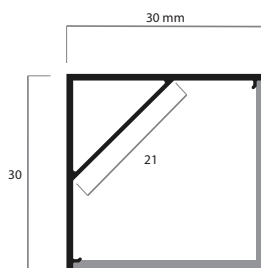

ACCESSORI - ACCESSORIES

EN031 - € 1,20
Staffa per profilo PR331
Flexible mounting plate

EN331 - € 1
Tappo chiuso
Closed end cap

EN331/1 - € 1
Tappo forato
End cap with hole

PR933 - € 9
Schermo opaco 2 mt
White cover 2 mt