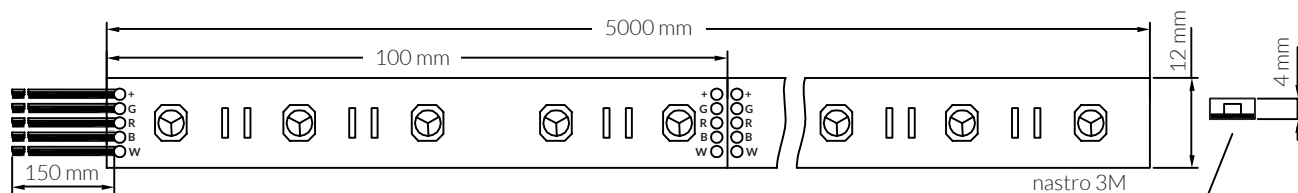

CODICE	IP	CONSUMO	W/MT	COLORE	LED/MT	LUMEN/MT	LUMEN	DC	LISTINO
SL72RGBW68	68	95 W	19	RGB.W 3000	60	1400	7000	24 V	135 €
SL72RGBW68/LBN	68	95 W	19	RGB.W 4000	60	1450	7250	24 V	135 €