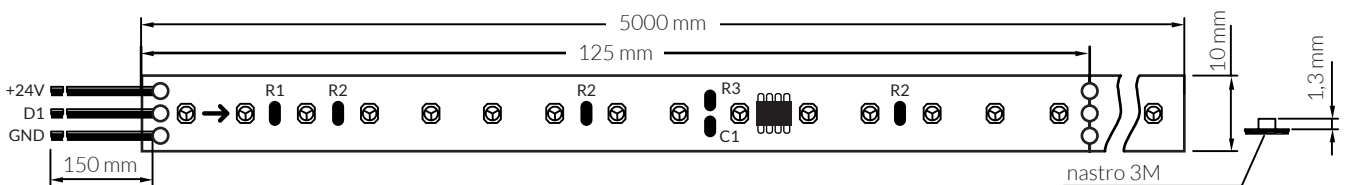

CODICE	IP	CONSUMO	W/MT	COLORE	LED/MT	LUMEN/MT	LUMEN	DC	LISTINO
SL120LBC20/R	20	60 W	12	3000 K	120	1900	9500	24 V	135 €
SL120LBN20/R	20	60 W	12	4000 K	120	1950	9750	24 V	135 €
SL120LBI20/R	20	60 W	12	6000 K	120	2020	10100	24 V	135 €