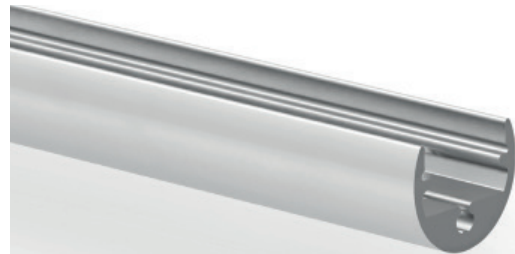

PROFILO IN ALLUMINIO PER SUPERFICI PIANE.

ALUMINUM PROFILE FOR FLAT SURFACE.

ART: PR118

Destinazione d'uso | Use:

Interni / Esterni | *Indoor / Outdoor*

Installazione | Installation:

Fissaggio parete / plafone
Wall / Ceiling fixing

Peso | *Weight:* 100 gr/mt

Grado IP | *IP rating:* 20

Filo Incandescente | *Glow Wire:* 650 C°

Materiale | *Material:* Puro Alluminio 99.9%
Pure Aluminum 99.9%

Dimensione Strip Led
Led Strip Size: max 10mm

Può dissipare fino a
Can dissipate up to: 16 W/mt

Varianti colore | *Color variants:* Silver
Silver

Dimensioni | *Dimensions:* L 13 mm x H 10 mm
W 13 mm x H 10 mm

Lunghezza | *Length:* 2 metri
2-meters

ACCESSORI - ACCESSORIES (non inclusi - not included)

EN008 - € 2,50
Staffa per fissaggio
Plastic mounting plate

EN108 - € 0,90
Tappo chiuso
Closed end cap

EN088 - € 42
Coppia di staffe in metallo
Metal holder set

PR908 - € 11
Schermo opaco 2 mt
White cover 2 mt