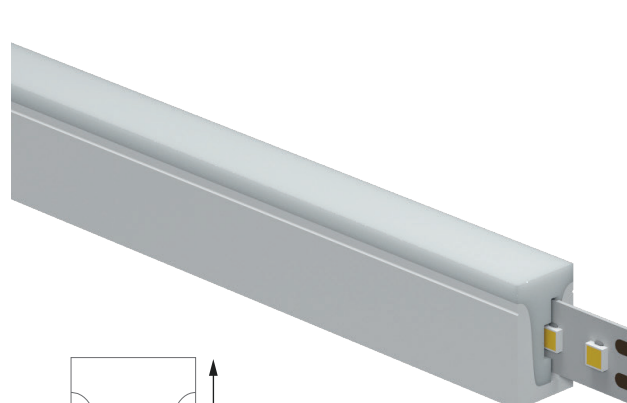

STRIP LED CUSTOM FLEX 612

FLEX CUSTOM LED STRIP 612 - CUSTOM

ART: FL612 CUSTOM

Destinazione d'uso | Use:

Interni / esterni | *Indoor / Outdoor*

Installazione | Installation:

Fissaggio Parete / Plafone | *Wall / ceiling fixing*

Fissaggio | Fixing:

Con staffa fissa da 5cm

With 5cm fixed bracket

Corpo / Struttura | Body / Structure:

PVC e Silicone | *PVC and Silicone*

Alimentatore | Power Supply:

Non incluso da ordinare separatamente

Not included to be ordered separately

LED a scelta tra | LED choice between:

SL125

Tensione | **Voltage:** ..... 12/24 Vdc

Fascio | **Beam:** ..... Simmetrico diffondente 120°
Symmetrical 120° wide beam

Classe Isolamento | **Insulation Class:** Classe 3 | *Class 3*

Peso | **Weight:** ..... 0,260 gr

Grado IP | **IP rating:** 65

Lunghezza Massima | **Max Length:** 10 metri | *10 meters*

Tipo LED | **LED Type** ..... SMD LED