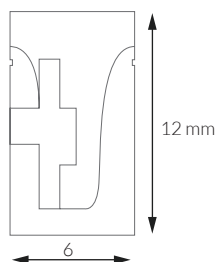

**Fissaggio | Fixing:**

Con staffa fissa da 5cm

*With 5cm fixed bracket*

**Corpo / Struttura | Body / Structure:**

PVC e Silicone | *PVC and Silicone*

**Alimentatore | Power Supply:**

Non incluso da ordinare separatamente

*Not included to be ordered separately*

**LED a scelta tra | LED choice between:**

SL125

Tensione | **Voltage:** ..... 12/24 Vdc

Fascio | **Beam:** ..... Simmetrico diffondente 120°  
*Symmetrical 120° wide beam*

Classe Isolamento | **Insulation Class:** Classe 3 | *Class 3*

Peso | **Weight:** ..... 0,260 gr

Grado IP | **IP rating:** ..... 65

Lunghezza Massima | **Max Length:** 10 metri | *10 meters*

Tipo LED | **LED Type** ..... SMD LED