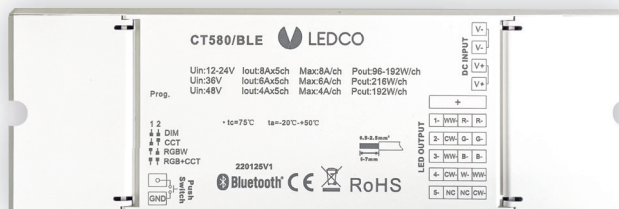

## BLUETOOTH MESH CONTROLLER UNIT

ART: CT580/BLE

Destinazione d'uso | *Use:*

**Interni** | *Indoor*

Installazione | *Installation:*

Fissaggio Parete / Plafone | *Wall / Ceiling*

Corpo / Struttura | *Body / Structure:*

APP | *APP:* ..... Easy Things - Smart Home

Sistema operativo | *Operating system:* Android / iOS

Tensione in ingresso  
*Input voltage:* ..... 48/36/24/12 Vdc

Temperatura di funzionamento  
*Working temperature:* ..... -20° +50°

Potenza in uscita | *Power output:* ..... 48V - 192W/ch  
 36V - 216W/ch  
 24V - 192W/ch  
 12V - 96W/ch

Corrente in uscita | *Output Current:* ..... 4A x 5ch - MAX 4A/ch  
 6A x 5ch - MAX 6A/ch  
 9A x 5ch - MAX 8A/ch  
 9A x 5ch - MAX 8A/ch

Dimensioni | *Dimensions:* ..... 135 x 30 x 20 mm

Output: ..... 5 canali | *5 channels*

Distanza di funzionamento  
*Operating distance:* ..... 20mt in campo libero  
*20mt in free field*

Note:

Si consiglia l'uso con i nostri trasformatori da 24/12 Volt  
*It's recommended to use with our 24/12 Volt transformers*