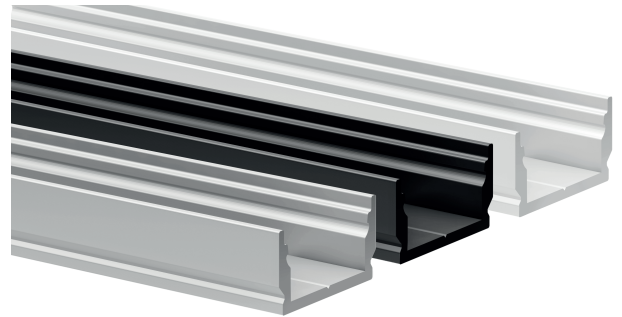

PROFILO IN ALLUMINIO CALPESTABILE.

Carico statico fino a 150kg.

WALKABLE ALUMINUM PROFILE.

Static load up to 150kg.

ART: PR115 - PR115/NE - PR115/BI

Destinazione d'uso | *Use:*

Interni / Esterni | *Indoor / Outdoor*

White painted / Black painted

Corpo / Struttura | *Body / Structure:*

Estrusione di alluminio

Aluminum extrusion

Diffusore | *Diffuser:*

Schermo policarbonato opale (non incluso)

Opal polycarbonate screen (not included)

Peso | *Weight:* 100 gr/mt

Grado IP | *IP rating:* 20

Filo Incandescente | *Glow Wire:* 650 C°

Lunghezza | *Length:* 2 metri | *2 meters*

Materiale | *Material:* Puro Alluminio 99.9%
Pure Aluminum 99.9%

Dimensioni | *Dimensions:* L 18 mm x H 9,5 mm x 2000 mm
(H 12mm con cover)
W 18 mm x H 9,5 mm x 2000 mm
(H 12mm with cover)

Dimensione Strip Led

Led Strip Size: max 15mm

Può dissipare fino a

Can dissipate up to: 30 W/mt

Varianti colore | *Color variants:* ... Silver - Nero - Bianco

Silver - Black - White

PR911F

Schermo opaco 2 metri calpestabile.