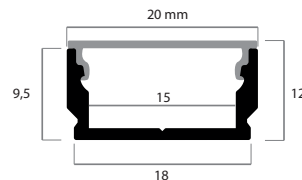

Peso | *Weight:* 100 gr/mt

Grado IP | *IP rating:* 20

Filo Incandescente | *Glow Wire:* 650 C°

Lunghezza | *Length:* 2 metri | *2 meters*

Materiale | *Material:* Puro Alluminio 99.9%
Pure Aluminum 99.9%

Dimensioni | *Dimensions:* L 18 mm x H 9,5 mm x 2000 mm
(H 12mm con cover)
W 18 mm x H 9,5 mm x 2000 mm
(H 12mm with cover)

Dimensione Strip Led

Led Strip Size: max 15mm

Può dissipare fino a

Can dissipate up to: 30 W/mt

Varianti colore | *Color variants:* ... Silver - Nero - Bianco

Silver - Black - White

PR911F

Schermo opaco 2 metri calpestabile.