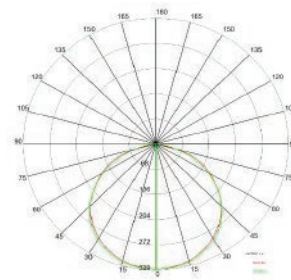

Temperatura di colore

Color temperature: 2700 - 6000K

Indice di resa cromatica

Color rendering index: 80 CRI

Cartificato 3 Step MacAdam | *Certificate 3 Step MacAdam*

3 Step MacAdam

LAMP: 1 x LED +/- 80 W 7.500 LM

Note:

Bobina di lunghezza 5 mt, frazionabile ogni 100 mm.

600 led con potenza complessiva 80 W.

Flusso luminoso per metro = 1500 LM

Reel 5 meters long, cuttable every 100mm.

600 Leds with total power 80 W.

Luminous flux per meter = 1500 LM.