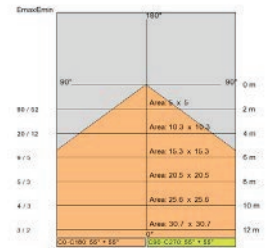

STRIP LED BIANCO DINAMICO

DYNAMIC WHITE STRIP LED

ART: SL120BD20

Destinazione d'uso | Use:

Interni | *Indoor*

Installazione | *Installation:*

Fissaggio Parete / Plafone | *Wall / ceiling fixing*

Fissaggio | *Fixing:*

Con striscia adesiva in dotazione 3M 300

With supplied adhesive strip

Corpo / Struttura | *Body / Structure:*

Circuito stampato flessibile | *Flexible printed circuit*

Alimentatore | *Power Supply:*

Non incluso da ordinare separatamente

Not included to be ordered separately

Tensione | *Voltage:* ..... 24 Vdc

Fascio | *Beam:* ..... Simmetrico diffondente 120°
Symmetrical 120° wide beam

Classe Isolamento | *Insulation Class:* Classe 3 | *Class 3*

Peso | *Weight:* ..... 0,200 gr

Grado IP | *IP rating:* 20

Filo Incandescente | *Glow Wire:* ..... 650°C

Temperatura di lavoro

Working temperature: ..... -20 +45

Tipo LED | *LED Type:* ..... SMD LED

Potenza Lampada | *Power:* 80W

Flusso Lampada | *Lamp flow:* ..... 7500 lumen

Temperatura di colore

Color temperature: ..... 2700 - 6000K

Indice di resa cromatica

Color rendering index: ..... 80 CRI

Cartificato 3 Step MacAdam | *Certificate 3 Step MacAdam*

3 Step MacAdam

LAMP: 1 x LED +/- 80 W 7.500 LM

Note:

Bobina di lunghezza 5 mt, frazionabile ogni 100 mm.

600 led con potenza complessiva 80 W.

Flusso luminoso per metro = 1500 LM

Reel 5 meters long, cuttable every 100mm.

600 Leds with total power 80 W.

Luminous flux per meter = 1500 LM.