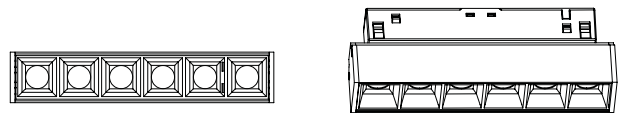

Su binario magnetico | On magnetic track

Corpo / Struttura | Body / Structure:

Corpo in estrusione di alluminio verniciato a polveri
 Powder coated extruded aluminum

Fissaggio | Fixing:

Modulo magnetico | Magnetic module

Alimentatore | Power Supply:

ON - OFF a bordo | ON - OFF on board

Tensione | Voltage: 48 Vdc

Fascio | Beam: 24° standard
 24° standard

Peso | Weight: 200 gr

Grado IP | IP Rating: 20

Filo Incandescente | Glow Wire: 650 C°