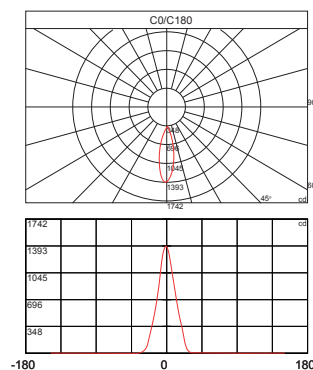

Tipo Led | Led Type: COB BRIDGELUX

Potenza Lampada | Lamp Power 6 W

Flusso Lampada | Lamp Flow: 526 - 550 - 583 lumen

Temperatura di colore
 Color temperature 2700 K - 3000 K - 4000 K
 2700 K - 3000 K - 4000 K

Indice di resa cromatica
 Color rendering index: 95

Cartificato 3 Step MacAdam | Certificate 3 Step MacAdam

CURVA FOTOMETRICA
 PHOTOMETRIC CURVE

CONO DI LUCE 24°
 24° CONE OF LIGHT