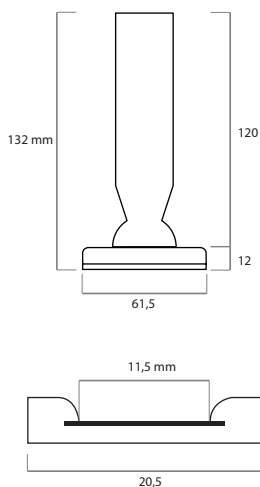

ACCESSORI - ACCESSORIES

TSG/NE - € 330

Giunti a parete 2 pezzi nero
Wall joints 2 pieces black

TSG/BI - € 330

Bianco | White

NM2BT05 - € 45/metro

Next Tape - Nastro elettrico adesivo, verniciabile.
Due piste da 0,5mm². Larghezza 25mm, spessore 0,25mm.
Next Tape - Electrical adhesive tape, paintable.
Two 0,5mm² tracks. Width 25mm, thickness 0,25mm.