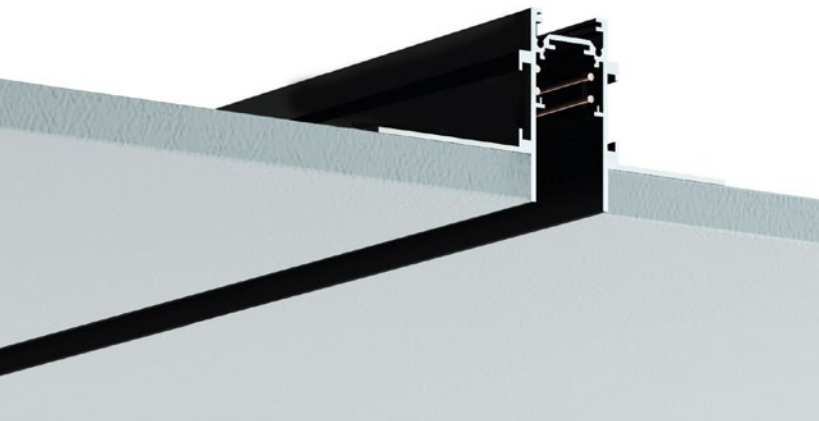

BINARIO 48V INCASSO A SCOMPARSA

TRIMLESS RECESSED 48V TRACK PROFILE

Prodotto disponibile da ottobre. | Product available starting from october.

MG240/NE - € 190

Binario magnetico 2 metri nero | Magnetic track 2-meter black

MG240/BI - € 190 - Bianco | White

MG240/NE/1MT - € 90

Binario magnetico 1 metro nero | Magnetic track 1 meter black

MG240/BI/1MT - € 90 - Bianco | White

SCHEMA DI COLLEGAMENTO CONNECTION DIAGRAM

- Profilo estruso in alluminio puro al 99%, verniciato a polveri epossidiche
- Elettrificato con 4 conduttori in rame da 2mm² max 15A
- Versione per montaggio a incasso a scomparsa
- Il binario può essere tagliato sul posto di lavoro nelle dimensioni desiderate

- 99% Pure aluminum Extruded profile
- Electrified with 4 conductor, made of 2mm² copper max 15A
- Trimless recessed mounting version with flaps
- The track can be cut at the workplace to the desired size

ACCESSORI - ACCESSORIES

EN540/NE - € 5,25

Tappo di chiusura nero binario magnetico
Black closing cap for magnetic track

EN540/BI - Bianco | White

CO540X/NE - € 12,60

Giunzione lineare meccanica nero
Black mechanical linear joint

CO540X/BI - Bianco | White

MGAL/NE - € 21

Modulo alimentazione 4p magnetico nero
Black magnetic 4p power supply module

MGAL/BI - Bianco | White

MGALC/NE - € 21

Giunzione magnetica lineare nero
Black linear magnetic junction

MGALC/BI - Bianco | White

MGCOF540/NE - € 29

Giunzione flessibile nero binario magnetico
Black flexible joint for magnetic track

MGCOF540/BI - Bianco | White

MGCO240/NE2 - € 55

Giunzione angolare meccanica 90° nero
90° black mechanical angular joint

MGCO240/BI2 - Bianco | White

TR48100/MG/NE - € 137

Alimentatore a scomparsa 100W nero
100W black retractable power supply for magnetic track
TR48100/MG/BI - Bianco | White

TR48200/MG/NE - € 168

Alimentatore a scomparsa 200W nero
200W black retractable power supply for magnetic track
TR48200/MG/BI - Bianco | White

MGCO540/NE1 - € 21

Giunzione angolare elettrica 90° nero
Black 90° electrical angular joint

MGCO540/BI1 - Bianco | White