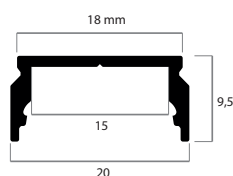

COLORI SU RICHIESTA - COLORS ON REQUEST

ACCESSORI - ACCESSORIES

EN014 - € 1,16
Staffa per profilo
Flexible mounting plate

EN115 - € 0,65
Tappo chiuso
Closed end cap
EN115/NE - Nero / Black
EN115/BI - Bianco / White

EN115/1 - € 0,65
Tappo forato
End cap with hole
EN115/1/NE - Nero / Black
EN115/1/BI - Bianco / White