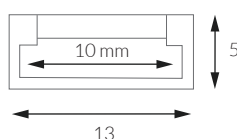

FL513

Tubo vuoto flex 5x13 mm silicone
Empty flex tube 5x13 mm silicone