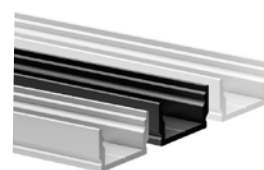

- ① **Scegli la strip compatibile**
  più adatta alle tue esigenze
  Choose the compatible strip
  suits your needs best

- ② **Utilizza il profilo compatibile**
  Use the compatible profile

PR115

Profilo lineare 2mt / 3mt
Aluminum profile 2mt / 3 mt

*Per ulteriori dettagli vedi pag. 13

*For more details see page 13