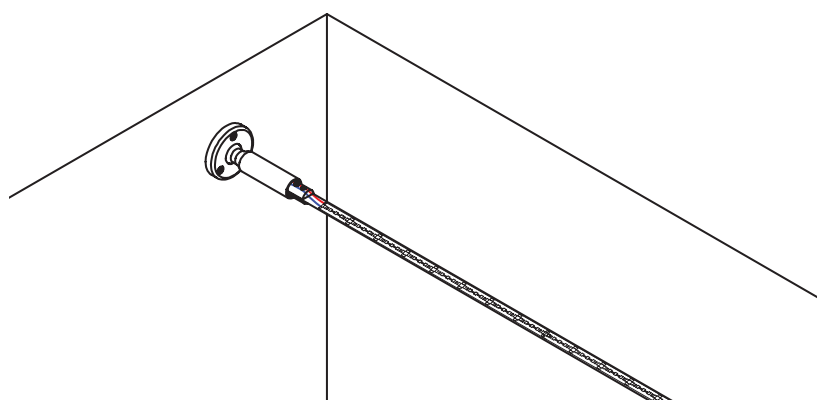

ACCESSORI - ACCESSORIES

TSG/NE - € 330

Giunti a parete 2 pezzi nero
Wall joints 2 pieces black

TSG/BI - € 330

Bianco | White

NM2BT05 - € 45/metro

Next Tape - Nastro elettrico adesivo, verniciabile.
Due piste da 0,5mm². Larghezza 25mm, spessore 0,25mm.
Next Tape - Electrical adhesive tape, paintable.
Two 0,5mm² tracks. Width 25mm, thickness 0,25mm.