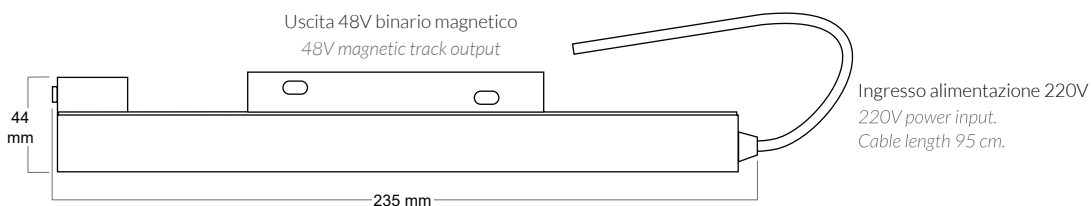

CODICE	CONSUMO	COLORE	TENSIONE	IP	LISTINO
TR48100/MG/NE	100W	NERO	48V	67	137 €
TR48100/MG/BI	100W	BIANCO	48V	67	137 €

I trasformatori a scomparsa non richiedono l'utilizzo della testata di alimentazione in quanto già integrata.
The retractable transformer does not require the use of the power supply head as it is already integrated.