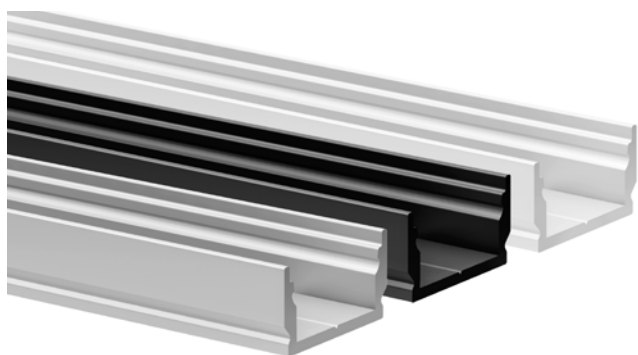

CODICE	LUNGHEZZA	COLORE	LISTINO
PR115	2 MT	Silver	19,50 €
PR115/NE	2 MT	Nero	23 €
PR115/BI	2 MT	Bianco	23 €
PR115/3	3 MT	Silver	29,50 €
PR115/3NE	3 MT	Nero	35 €
PR115/3BI	3 MT	Bianco	35 €

Può dissipare fino a 30 w/mt
Power dissipation up to 30 w/mt

*Confezioni da 10pz
*Packs of 10pcs

COLORI SU RICHIESTA - COLORS ON REQUEST