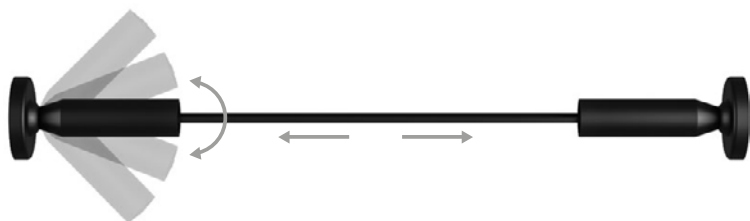

# TESEO

Linea di luce tesa tra due pareti per caratterizzare  
i tuoi spazi in totale libertà.

*Line of light stretched between two walls to characterize  
your spaces in total freedom.*

LED CO

## TS10/NE - € 420

Teseo - illuminazione lineare 10 metri nero  
Teseo - linear lighting 10 meters black

## TS10/BI - € 420

Teseo - illuminazione lineare 10 metri bianco  
Teseo - linear lighting 10 meters white

- Attacco orientabile in verticale e orizzontale
- Lunghezza bandella 10 metri (sezionabile dal cliente)
- Bandella in acciaio AISI304 rivestita in PVC
- Due varianti colore nero o bianco
- Strip LED ordinabile separatamente

- Connection can be oriented vertically and horizontally
- Strip length 10 meters (can be sectioned by the customer)
- PVC coated AISI304 steel strip
- Two color variants black or white
- Led strip can be ordered separately