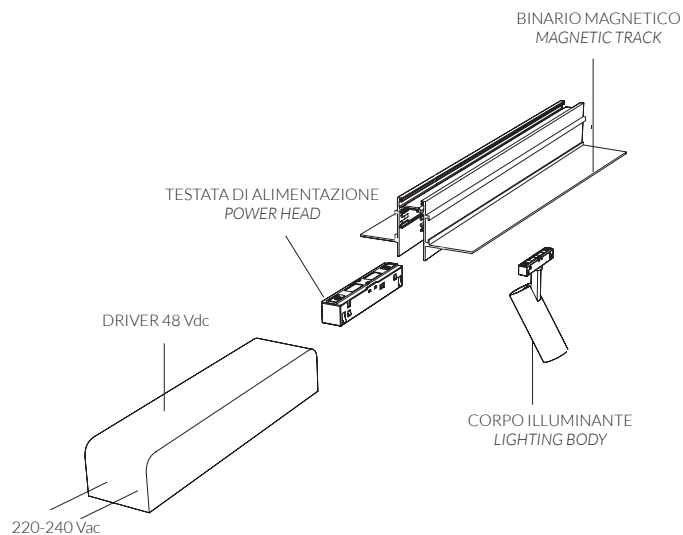

BINARIO 48V INCASSO A SCOMPARSA

TRIMLESS RECESSED 48V TRACK PROFILE

Prodotto disponibile da ottobre. | Product available starting from october.

MG240/NE - € 190

Binario magnetico 2 metri nero | Magnetic track 2-meter black

MG240/BI - € 190 - Bianco | White

MG240/NE/1MT - € 90

Binario magnetico 1 metro nero | Magnetic track 1 meter black

MG240/BI/1MT - € 90 - Bianco | White

SCHEMA DI COLLEGAMENTO CONNECTION DIAGRAM

- Profilo estruso in alluminio puro al 99%, verniciato a polveri epossidiche
- Elettrificato con 4 conduttori in rame da 2mm² max 15A
- Versione per montaggio a incasso a scomparsa
- Il binario può essere tagliato sul posto di lavoro nelle dimensioni desiderate

- 99% Pure aluminum Extruded profile
- Electrified with 4 conductor, made of 2mm² copper max 15A
- Trimless recessed mounting version with flaps
- The track can be cut at the workplace to the desired size

ACCESSORI - ACCESSORIES

EN540/NE - € 5,25

Tappo di chiusura nero binario magnetico
Black closing cap for magnetic track

EN540/BI - Bianco | White

CO540X/NE - € 12,60

Giunzione lineare meccanica nero
Black mechanical linear joint

CO540X/BI - Bianco | White

MGAL/NE - € 21

Modulo alimentazione 4p magnetico nero
Black magnetic 4p power supply module

MGAL/BI - Bianco | White

MGALC/NE - € 21

Giunzione magnetica lineare nero
Black linear magnetic junction

MGALC/BI - Bianco | White

MGCOF540/NE - € 29

Giunzione flessibile nero binario magnetico
Black flexible joint for magnetic track

MGCOF540/BI - Bianco | White

MGCO240/NE2 - € 55

Giunzione angolare meccanica 90° nero
90° black mechanical angular joint

MGCO240/BI2 - Bianco | White

TR48100/MG/NE - € 137

Alimentatore a scomparsa 100W nero
100W black retractable power supply for magnetic track
TR48100/MG/BI - Bianco | White

TR48200/MG/NE - € 168

Alimentatore a scomparsa 200W nero
200W black retractable power supply for magnetic track
TR48200/MG/BI - Bianco | White

MGCO540/NE1 - € 21

Giunzione angolare elettrica 90° nero
Black 90° electrical angular joint

MGCO540/BI1 - Bianco | White