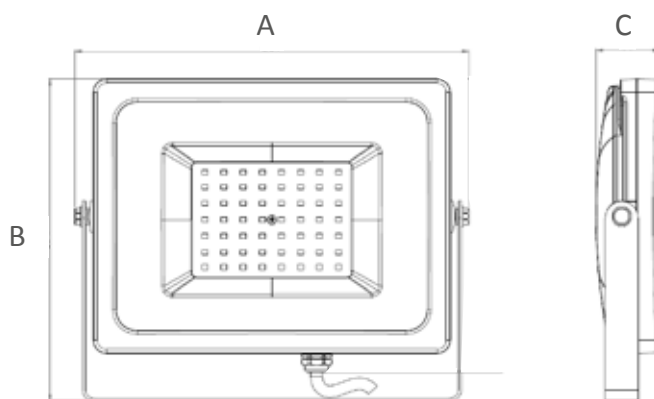

## PROIETTORE WING BIANCO

WHITE WING FLOOD LIGHT

- Corpo in pressofusione di alluminio verniciato bianco
- Staffa orientabile verniciata
- Verniciatura in poliesteri
- Vetro temperato da 4mm
- Guarnizioni in silicone resistente ad alte temperature
- Pressacavo in metallo
- Cavo di alimentazione incluso
- Cast aluminum white body
- Adjustable bracket
- Powder coating
- 4mm tempered glass
- Age resistant silicon seal
- Metallic cable gland
- Power cable included

CODICE	IP	CONSUMO	COLORE	LUMEN	AC	DIMENSIONI	LISTINO
PW30LBC/BI	65	30 W	3000 K	2400 lm	220/240 V	A: 217 x B: 174 x C: 35 mm	45.00 €
PW30LBN/BI	65	30 W	4000 K	2400 lm	220/240 V	A: 217 x B: 174 x C: 35 mm	45.00 €
PW50LBC/BI	65	50 W	3000 K	4000 lm	220/240 V	A: 237 x B: 194 x C: 38 mm	70.00 €
PW50LBN/BI	65	50 W	4000 K	4000 lm	220/240 V	A: 237 x B: 194 x C: 38 mm	70.00 €
PW100LBC/BI	65	100 W	3000 K	8000 lm	220/240 V	A: 293 x B: 231 x C: 41 mm	170.00 €
PW100LBN/BI	65	100 W	4000 K	8000 lm	220/240 V	A: 293 x B: 231 x C: 41 mm	170.00 €
PW150LBC/BI	65	150 W	3000 K	12000 lm	220/240 V	A: 411 x B: 313 x C: 51 mm	250.00 €
PW150LBN/BI	65	150 W	4000 K	12000 lm	220/240 V	A: 411 x B: 313 x C: 51 mm	250.00 €