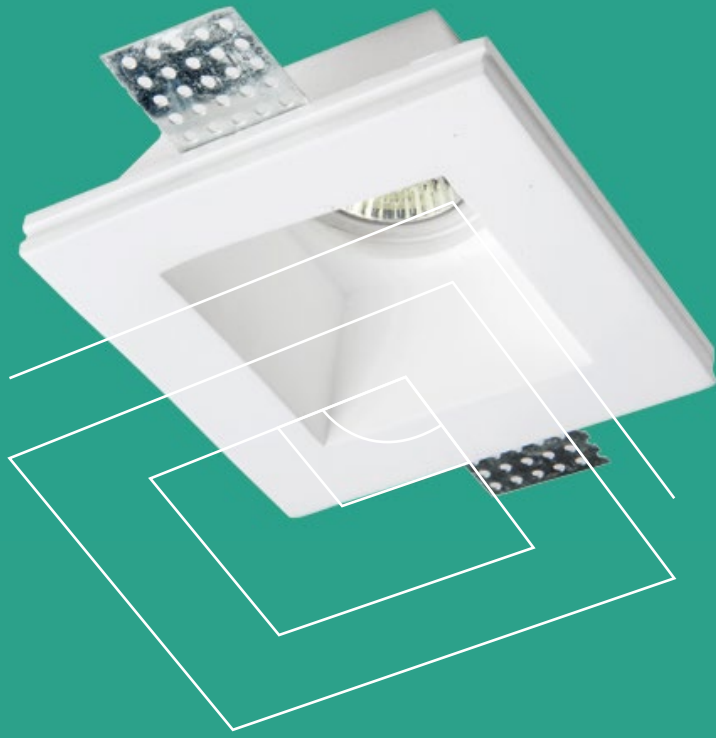

INCASSI IN GESSO