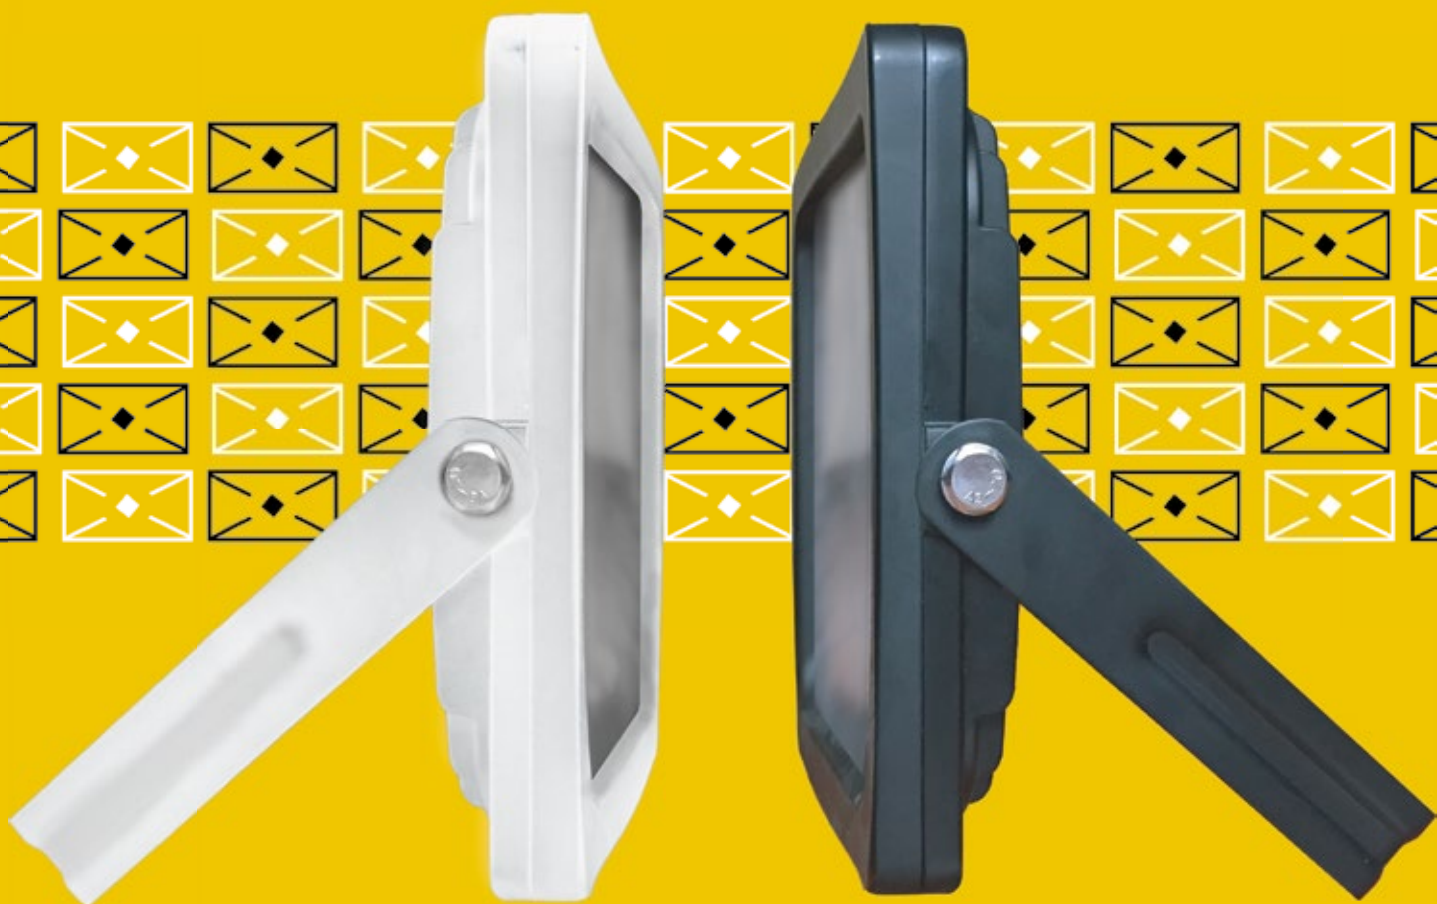

LEDCO

PROIETTORI LED & FARETTI IN GESSO

PROIETTORI LED

## PROIETTORE WING BIANCO

WHITE WING FLOOD LIGHT

- Corpo in pressofusione di alluminio verniciato bianco
- Staffa orientabile verniciata
- Verniciatura in poliesteri
- Vetro temperato da 4mm
- Guarnizioni in silicone resistente ad alte temperature
- Pressacavo in metallo
- Cavo di alimentazione incluso
- Cast aluminum white body
- Adjustable bracket
- Powder coating
- 4mm tempered glass
- Age resistant silicon seal
- Metallic cable gland
- Power cable included

## PROIETTORE WING NERO

BLACK WING FLOOD LIGHT

- Corpo in pressofusione di alluminio verniciato nero
- Staffa orientabile verniciata
- Verniciatura in poliesteri
- Vetro temperato da 4mm
- Guarnizioni in silicone resistente ad alte temperature
- Pressacavo in metallo
- Cavo di alimentazione incluso
- Cast aluminum black body
- Adjustable bracket
- Powder coating
- 4mm tempered glass
- Age resistant silicon seal
- Metallic cable gland
- Power cable included