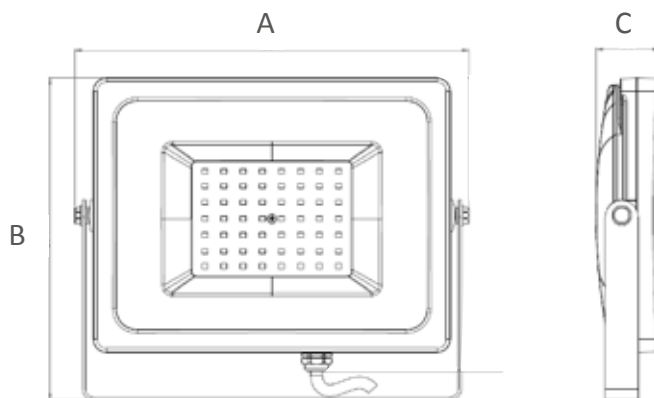

CODICE	IP	CONSUMO	COLORE	LUMEN	AC	DIMENSIONI	LISTINO
PW30LBC/BI	65	30 W	3000 K	2400 lm	220/240 V	A: 217 x B: 174 x C: 35 mm	45.00 €
PW30LBN/BI	65	30 W	4000 K	2400 lm	220/240 V	A: 217 x B: 174 x C: 35 mm	45.00 €
PW50LBC/BI	65	50 W	3000 K	4000 lm	220/240 V	A: 237 x B: 194 x C: 38 mm	70.00 €
PW50LBN/BI	65	50 W	4000 K	4000 lm	220/240 V	A: 237 x B: 194 x C: 38 mm	70.00 €
PW100LBC/BI	65	100 W	3000 K	8000 lm	220/240 V	A: 293 x B: 231 x C: 41 mm	170.00 €
PW100LBN/BI	65	100 W	4000 K	8000 lm	220/240 V	A: 293 x B: 231 x C: 41 mm	170.00 €
PW150LBC/BI	65	150 W	3000 K	12000 lm	220/240 V	A: 411 x B: 313 x C: 51 mm	250.00 €
PW150LBN/BI	65	150 W	4000 K	12000 lm	220/240 V	A: 411 x B: 313 x C: 51 mm	250.00 €

CODICE	IP	CONSUMO	COLORE	LUMEN	AC	DIMENSIONI	LISTINO
PW30LBC	65	30 W	3000 K	2400 lm	220/240 V	A: 217 x B: 174 x C: 35 mm	45.00 €
PW30LBN	65	30 W	4000 K	2400 lm	220/240 V	A: 217 x B: 174 x C: 35 mm	45.00 €
PW50LBC	65	50 W	3000 K	4000 lm	220/240 V	A: 237 x B: 194 x C: 38 mm	70.00 €
PW50LBN	65	50 W	4000 K	4000 lm	220/240 V	A: 237 x B: 194 x C: 38 mm	70.00 €
PW100LBC	65	100 W	3000 K	8000 lm	220/240 V	A: 293 x B: 231 x C: 41 mm	170.00 €
PW100LBN	65	100 W	4000 K	8000 lm	220/240 V	A: 293 x B: 231 x C: 41 mm	170.00 €
PW150LBC	65	150 W	3000 K	12000 lm	220/240 V	A: 411 x B: 313 x C: 51 mm	250.00 €
PW150LBN	65	150 W	4000 K	12000 lm	220/240 V	A: 411 x B: 313 x C: 51 mm	250.00 €