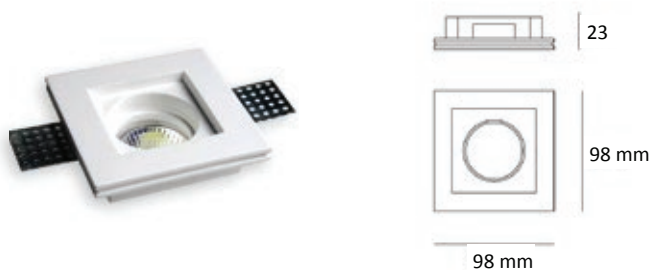

CODICE	LISTINO
GE1010	€ 14,00

Portalamпада GU10 incluso
GU 10 lamp holder included

Lampada non inclusa lamp not included