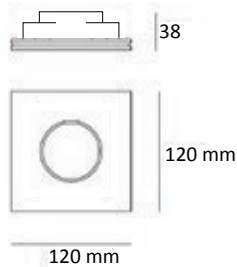

CODICE	LISTINO
GE2020	€ 16,00

Portalamпада GU10 incluso
GU 10 lamp holder included

Lampada non inclusa lamp not included

INCASSO QUADRATO ANGOLARE