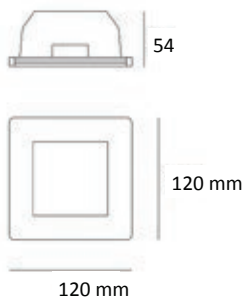

INCASSO QUADRATO ALTO CON VETRO

CODICE	LISTINO
GE1020/G	€ 17,00

Portalamпада GU10 incluso
GU 10 lamp holder included

Lampada non inclusa lamp not included

INCASSO QUADRATO SMUSSATO