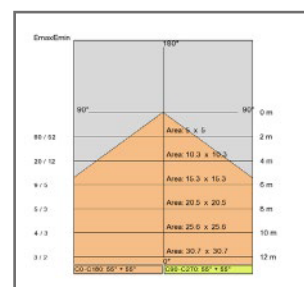

STRIP LED

ART: SL120LBG65 | SL120LBC65 | SL120LBN65 | SL120LBI65

Destinazione d'uso:
Interni/esterni

Installazione:
Fissaggio Parete / Plafone

Fissaggio:
Con striscia adesiva in dotazione

Corpo / Struttura:
Circuito stampato flessibile

Alimentatore:
Non incluso da ordinare separatamente

- Tensione: 24Vdc
- Fascio: Simmetrico diffondente 120°
- Classe isolamento: Classe 3
- Peso: 0,200gr
- Grado IP: 65
- Filo incandescente: 650 C°
- Tipo LED: SMD LED
- Potenza lampada: 80W
- Flusso Lampada: 12700 lumen | 13500 lm | 13700 lm | 14000 lm
- Temperatura di colore: 2600 K° | 3000 K° | 4000 K° | 5500 K°
- Indice di resa cromatica: >80 / >90

LAMPADA: 1 x LED +/- 80 W 14.000 lm

Note:
Bobina di lunghezza 5 mt, frazionabile ogni 50 mm, n. 600 led con potenza complessiva 120W. Flusso luminoso per metro = 2800 Lm