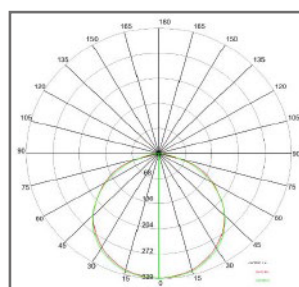

STRIP LED

ART: SL120LBG65 | SL120LBC65 | SL120LBN65 | SL120LBI65

Destinazione d'uso:
Interni/esterni

Installazione:
Fissaggio Parete / Plafone

Fissaggio:
Con striscia adesiva in dotazione

Corpo / Struttura:
Circuito stampato flessibile

Alimentatore:
Non incluso da ordinare separatamente

- Tensione: 24Vdc
- Fascio: Simmetrico diffondente 120°
- Classe isolamento: Classe 3
- Peso: 0,200gr
- Grado IP: 65
- Filo incandescente: 650 C°
- Tipo LED: SMD LED
- Potenza lampada: 80W
- Flusso Lampada: 12700 lumen | 13500 lm | 13700 lm | 14000 lm
- Temperatura di colore: 2600 K° | 3000 K° | 4000 K° | 5500 K°
- Indice di resa cromatica: >80 / >90

LAMPADA: 1 x LED +/- 80 W 14.000 lm

Note:
Bobina di lunghezza 5 mt, frazionabile ogni 50 mm, n. 600 led con potenza complessiva 120W. Flusso luminoso per metro = 2800 Lm