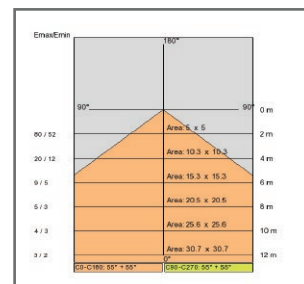

Alimentatore:
Non incluso da ordinare separatamente

Tensione:	24Vdc
Fascio:	Simmetrico diffondente 120°
Classe isolamento:	Classe 3
Peso:	0,170gr
Grado IP:	65 con nano tecnologia
Filo incandescente:	650 C°
Tipo LED:	SMD LED
Potenza lampada:	60W
Flusso Lampada:	7100 lumen 7300 lm 7500 lm
Temperatura di colore:	3000 K° 4000K° 5500K°
Indice di resa cromatica:	80

LAMPADA: 1 x LED +/- 60 W 7500 lm

Note:
Bobina di lunghezza 5 mt, frazionabile ogni 50 mm, n. 300 led con
potenzacomplessiva 60W.
Flusso luminoso per metro = 1500 Lm per versione LBI