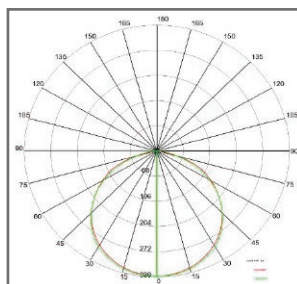

STRIP LED WAVY

ART: WL60LBC65/N | ART: WL60LBN65/N |
ART: WL60LBI65/N

Destinazione d'uso:
Interni/Esterni

Installazione:
Fissaggio Parete / Plafone

Fissaggio:
Con striscia adesiva in dotazione

Corpo / Struttura:
Circuito stampato flessibile

Alimentatore:
Non incluso da ordinare separatamente

Tensione:	24Vdc
Fascio:	Simmetrico diffondente 120°
Classe isolamento:	Classe 3
Peso:	0,170gr
Grado IP:	65 con nano tecnologia
Filo incandescente:	650 C°
Tipo LED:	SMD LED
Potenza lampada:	60W
Flusso Lampada:	7100 lumen 7300 lm 7500 lm
Temperatura di colore:	3000 K° 4000K° 5500K°
Indice di resa cromatica:	80

LAMPADA: 1 x LED +/- 60 W 7500 lm

Note:
Bobina di lunghezza 5 mt, frazionabile ogni 50 mm, n. 300 led con
potenzacomplessiva 60W.
Flusso luminoso per metro = 1500 Lm per versione LBI