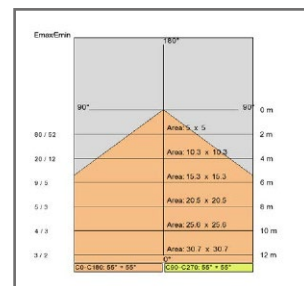

Alimentatore:
Non incluso da ordinare separatamente

Tensione:	12Vdc
Fascio:	Simmetrico diffondente 120°
Classe isolamento:	Classe 3
Peso:	0,250gr
Grado IP:	65
Filo incandescente:	650 C°
Tipo LED:	SMD LED
Potenza lampada:	60W
Flusso Lampada:	7100 lumen 7300 lm 7500 lm
Temperatura di colore:	3000 K° 4000 K° 5500 K°
Indice di resa cromatica:	80

LAMPADA: 1 x LED +/- 60 W 7100 lm

Note:
Bobina di lunghezza 5 mt, frazionabile ogni 100 mm, n. 300 led con
potenzacomplessiva 60W. Flusso luminoso per metro = 1500 Lm