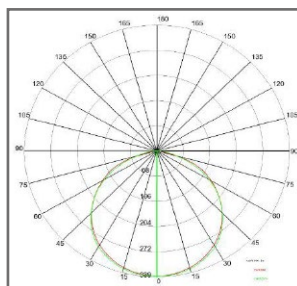

STRIP LED

ART: SL60LBC65/12 | SL60LBN65/12 |
SL60LBI65/12

Destinazione d'uso:
Interni / Esterni

Installazione:
Fissaggio Parete / Plafone

Fissaggio:
Con striscia adesiva in dotazione

Corpo / Struttura:
Circuito stampato flessibile

Alimentatore:
Non incluso da ordinare separatamente

Tensione:	12Vdc
Fascio:	Simmetrico diffondente 120°
Classe isolamento:	Classe 3
Peso:	0,250gr
Grado IP:	65
Filo incandescente:	650 C°
Tipo LED:	SMD LED
Potenza lampada:	60W
Flusso Lampada:	7100 lumen 7300 lm 7500 lm
Temperatura di colore:	3000 K° 4000 K° 5500 K°
Indice di resa cromatica:	80

LAMPADA: 1 x LED +/- 60 W 7100 lm

Note:
Bobina di lunghezza 5 mt, frazionabile ogni 100 mm, n. 300 led con
potenzacomplessiva 60W. Flusso luminoso per metro = 1500 Lm