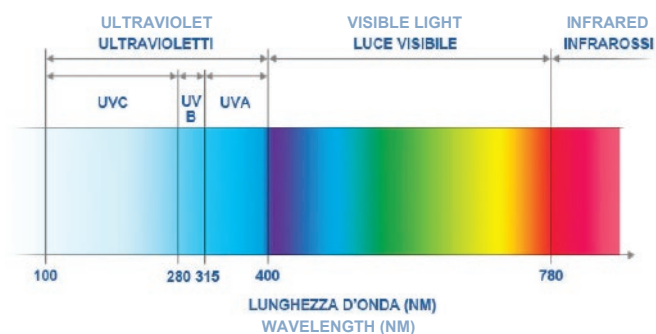

### *LED BAR UVA*

ART: BL100110/UVA

Destinazione d'uso | *Use:*  
Interni | *Interior*

Installazione | *Installation:*  
Fissaggio Parete / Plafone / incasso |  
*Wall fixing / Ceiling / Recessed*

Corpo / Struttura | *Body / Structure:*  
Metallo / pvc | *Metal / pvc*

Alimentatore | *Power supply:*  
Escluso, da ordinare separatamente |  
*Excluded, to be ordered separately*

Tensione in ingresso   <i>Input voltage:</i>	24 Vdc
Temperatura di funzionamento   <i>Operating temperature:</i>	-20° + 60°
Classe isolamento   <i>Insulation class:</i>	Classe 2
Peso   <i>Weight:</i>	400 gr
Grado IP   <i>IP rating:</i>	20
Filo incandescente   <i>Glow wire:</i>	250 C°
Potenza in uscita   <i>Power output:</i>	24V
Corrente in uscita   <i>Output current:</i>	0,58 A
Dimensioni   <i>Dimensions:</i>	1000 x 8 x 20
Consumo   <i>Power:</i>	14 W
LED/MT:	60 UV-A
Lunghezza d'onda   <i>Wavelength:</i>	395-405 nm