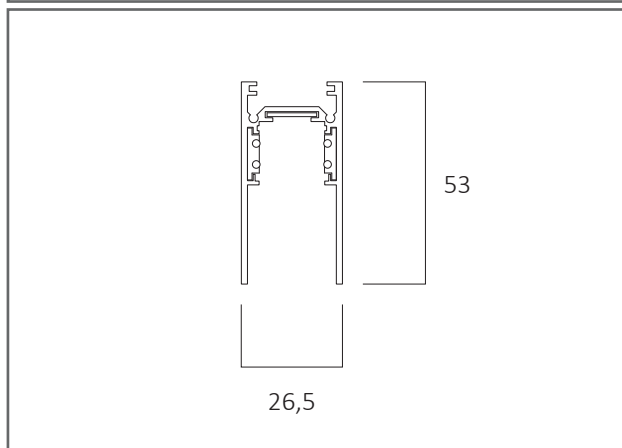

ACCESSORI LINE48

ART: MG540 - NE/BI

Destinazione d'uso:
Interni

Installazione:
Incasso, plafone e sospensione

Fissaggio:
Con accessori in base al tipo di installazione

Corpo / Struttura:
Estrusione di alluminio

Trattamento:
Verniciatura a polveri

Tensione:	48Vdc
Classe isolamento:	Classe III
Peso:	2Kg
Grado IP:	20
Filo incandescente:	650 C°
Lunghezza:	2 metri
Materiale:	Puro alluminio 99,9%
Dimensioni:	26,5x53mm

LAMPADA: 1 x LED +/- 10 W 920/960 lm

N.B. Per installazione ad incasso, serve uno spazio utile di 10 cm tra soffitto e cartongesso.

MGCO540/NE2-BI2

MGAL/NE-BI (2 misure disponibili)

MGALC/NE-BI

MGCO540/NE1-BI1