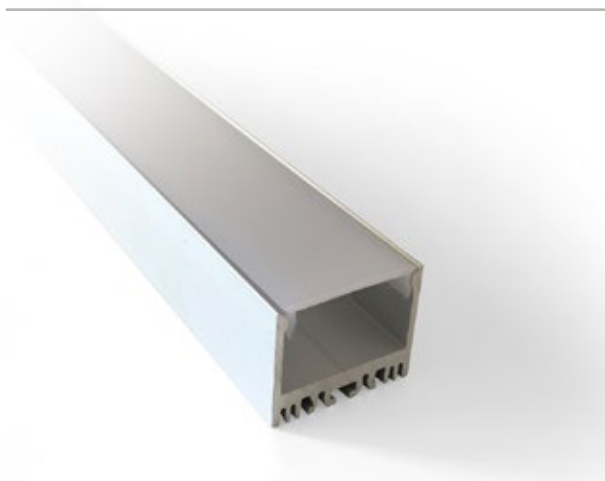

CRI 97+

- Strip led flessibile per illuminazione lineare con LED monocromatico, bobina da 5 metri
- Sezionabile ad interassi prefissati ogni 2,5 cm per la 24 volt
- Nastro adesivo 3M sul retro 300LSE
- La doppia intestazione di cavi permette una connessione in serie più rapida
- L'elevata densità dei led (240 chip per metro) consente un'illuminazione omogenea su tutte le superfici
- Per la dissipazione termica è vivamente consigliato l'utilizzo di un profilo di alluminio di sezione adeguata
- *The 5 meters flexible reel provides a linear monochromatic LED lightning*
- *Cuttable every 2,5 cm*
- *3M sticker tape on the strip back 300LSE*
- *Cables on booth sides guarantee a faster in series connection*
- *High LED density (240 chip per meter) provides an uniform lightning on every surface*
- *An appropriate aluminum profile section is required for thermal dissipation*

PROFILO
MULTIFUNZIONE

PR230

1. SCOMPARSA

2. SUPERFICIE

3. SOSPENSIONE

PROFILO MULTIFUNZIONE A SCOMPARSA

RECESSED ALUMINUM PROFILES

Profilo in alluminio anodizzato per installazioni a scomparsa in cartongesso o legno

CO230P - € 25,00
Angolo Parete/Soffitto 90°
Wall / Ceiling Corner 90°

PR931 - € 20,00
Schermo opaco 2 mt
White cover 2 mt

PR931/10 - € 100,00
Schermo opaco 10 mt
White cover 10 mt

10mt

PROFILO MULTIFUNZIONE A SUPERFICIE

SURFACE ALUMINUM PROFILE

Profilo in alluminio anodizzato per installazione su superfici piane

Aluminum profiles for surface

PR230

CODICE	LUNGHEZZA	COLORE	LISTINO
PR230	2 MT	Silver	60,00 €

EN230X - € 4,50
Staffa orientabile