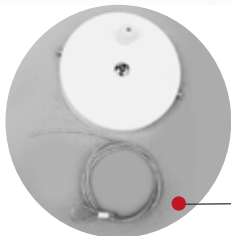

SN230 - € 10,00
Kit sospensione con rosone bianco
White suspension kit