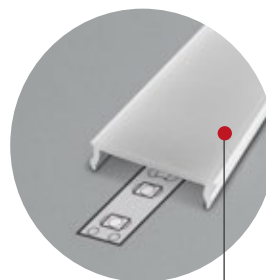

CO230P - € 25,00
Angolo Parete/Soffitto 90°
Wall / Ceiling Corner 90°

CO230X - € 6,00
Connettore lineare

EN231 - € 3,00
Tappo in metallo

PROFILO MULTIFUNZIONE A SOSPENSIONE

SUSPENSION ALUMINUM PROFILE

Profilo in alluminio anodizzato per installazioni a sospensione *Suspension trimless aluminum profile*

PR230

CODICE	LUNGHEZZA	COLORE	LISTINO
PR230	2 MT	Silver	60,00 €

SN230 - € 10,00
Kit sospensione con rosone bianco
White suspension kit

EN231 - € 3,00
Tappo in metallo

PR931 - € 20,00
Schermo opaco 2 mt
White cover 2 mt

PR931/10 - € 100,00
Schermo opaco 10 mt
White cover 10 mt

CENTRALE BLUETOOTH MESH

La tecnologia bluetooth mesh permette la creazione di impianti multizona con il solo utilizzo del tuo smartphone

LEDCO

CENTRALE BLUETOOTH MESH