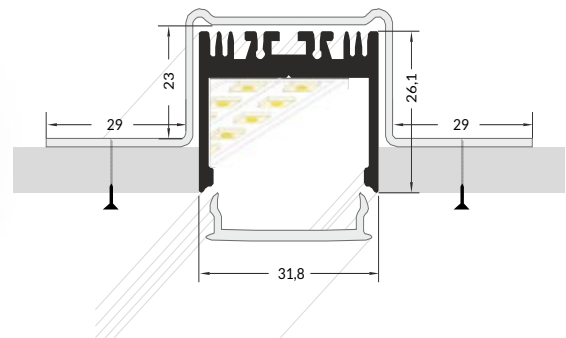

CRI 97+

- Strip led flessibile per illuminazione lineare con LED monocromatico, bobina da 5 metri
- Sezionabile ad interassi prefissati ogni 2,5 cm per la 24 volt
- Nastro adesivo 3M sul retro 300LSE
- La doppia intestazione di cavi permette una connessione in serie più rapida
- L'elevata densità dei led (240 chip per metro) consente un'illuminazione omogenea su tutte le superfici
- Per la dissipazione termica è vivamente consigliato l'utilizzo di un profilo di alluminio di sezione adeguata
- *The 5 meters flexible reel provides a linear monochromatic LED lightning*
- *Cuttable every 2,5 cm*
- *3M sticker tape on the strip back 300LSE*
- *Cables on booth sides guarantee a faster in series connection*
- *High LED density (240 chip per meter) provides an uniform lightning on every surface*
- *An appropriate aluminum profile section is required for thermal dissipation*

PROFILO
MULTIFUNZIONE

PR230

1. SCOMPARSA

2. SUPERFICIE

3. SOSPENSIONE

PROFILO MULTIFUNZIONE A SCOMPARSA

RECESSED ALUMINUM PROFILES

Profilo in alluminio anodizzato per installazioni a scomparsa in cartongesso o legno

Recessed trimless aluminum profile for dry or wood ceiling

PR230

CODICE	LUNGHEZZA	COLORE	LISTINO
PR230	2 MT	Silver	60,00 €

ENX230 - € 7,00
Staffa montaggio
controsoffitto

EN231 - € 3,00
Tappo in metallo

CO230 - € 25,00
Angolo 90°
Corner 90°

CO230P - € 25,00
Angolo Parete/Soffitto 90°
Wall / Ceiling Corner 90°

PR931 - € 20,00
Schermo opaco 2 mt
White cover 2 mt

PR931/10 - € 100,00
Schermo opaco 10 mt
White cover 10 mt

10mt

PROFILO MULTIFUNZIONE A SUPERFICIE