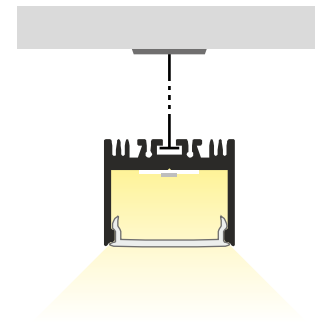

SN230 - € 10,00
Kit sospensione con rosone bianco
White suspension kit