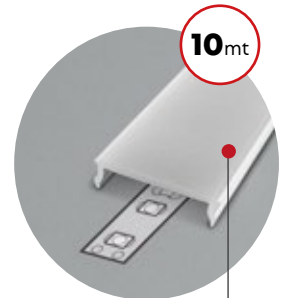

CO230P - € 25,00
Angolo Parete/Soffitto 90°
Wall / Ceiling Corner 90°

CO230X - € 6,00
Connettore lineare

EN231 - € 3,00
Tappo in metallo

PROFILO MULTIFUNZIONE A SOSPENSIONE

SUSPENSION ALUMINUM PROFILE

Profilo in alluminio anodizzato per installazioni a sospensione *Suspension trimless aluminum profile*

PR230

CODICE	LUNGHEZZA	COLORE	LISTINO
PR230	2 MT	Silver	60,00 €

SN230 - € 10,00
Kit sospensione con rosone bianco
White suspension kit

EN231 - € 3,00
Tappo in metallo

PR931 - € 20,00
Schermo opaco 2 mt
White cover 2 mt