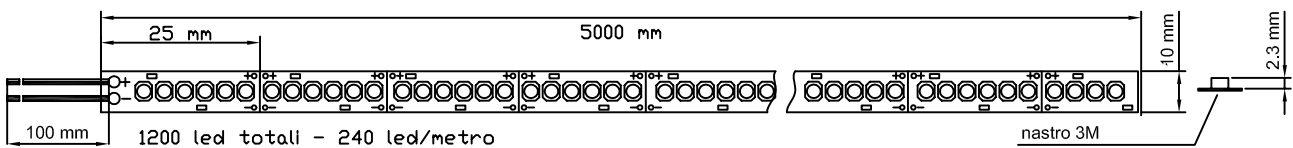

CODICE	IP	CONSUMO	W/MT	COLORE	LED/MT	LUMEN/MT	LUMEN	DC	LISTINO
SL200LBC20/97+	20	140 W	28	3000 K	240	3800	19000	24 V	110 €
SL200LBN20/97+	20	140 W	28	4000 K	240	3900	19500	24 V	110 €
SL200LBI20/97+	20	140 W	28	5500 K	240	4000	20000	24 V	110 €