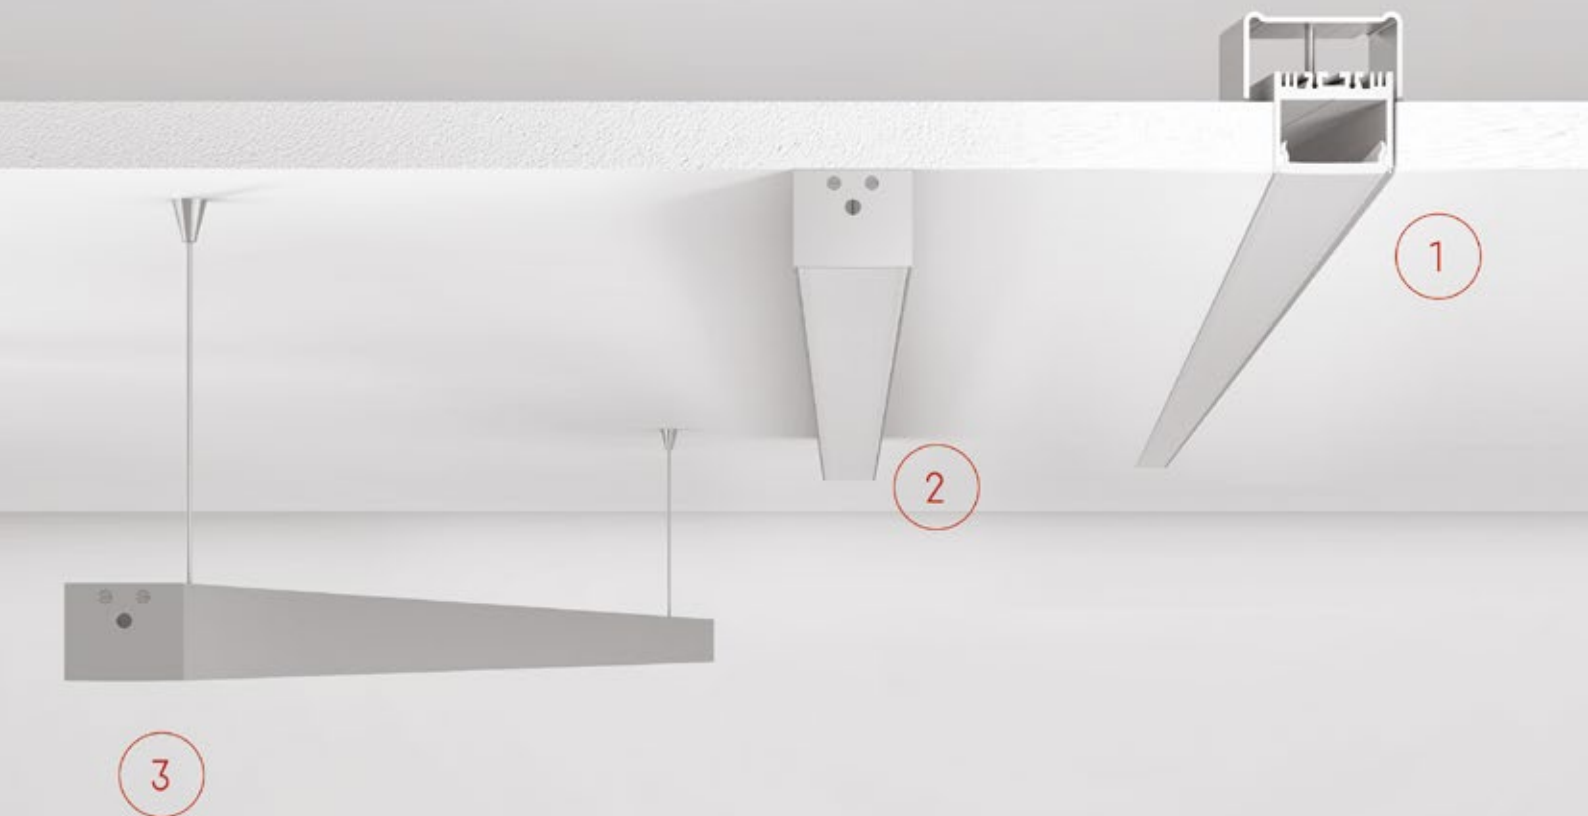

CRI 97+

- Strip led flessibile per illuminazione lineare con LED monocromatico, bobina da 5 metri
- Sezionabile ad interassi prefissati ogni 2,5 cm per la 24 volt
- Nastro adesivo 3M sul retro 300LSE
- La doppia intestazione di cavi permette una connessione in serie più rapida
- L'elevata densità dei led (240 chip per metro) consente un'illuminazione omogenea su tutte le superfici
- Per la dissipazione termica è vivamente consigliato l'utilizzo di un profilo di alluminio di sezione adeguata
- *The 5 meters flexible reel provides a linear monochromatic LED lightning*
- *Cuttable every 2,5 cm*
- *3M sticker tape on the strip back 300LSE*
- *Cables on booth sides guarantee a faster in series connection*
- *High LED density (240 chip per meter) provides an uniform lightning on every surface*
- *An appropriate aluminum profile section is required for thermal dissipation*

PROFILO
MULTIFUNZIONE

PR230

1. SCOMPARSA

2. SUPERFICIE

3. SOSPENSIONE

PROFILO MULTIFUNZIONE A SCOMPARSA

RECESSED ALUMINUM PROFILES

Profilo in alluminio anodizzato per installazioni a scomparsa in cartongesso o legno