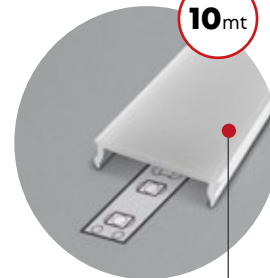

PR931/10 - € 100,00
Schermo opaco 10 mt
White cover 10 mt

CO230 - € 25,00
Angolo 90°
Corner 90°

CO230P - € 25,00
Angolo Parete/Soffitto 90°
Wall / Ceiling Corner 90°

CO230X - € 6,00
Connettore lineare

EN231 - € 3,00
Tappo in metallo