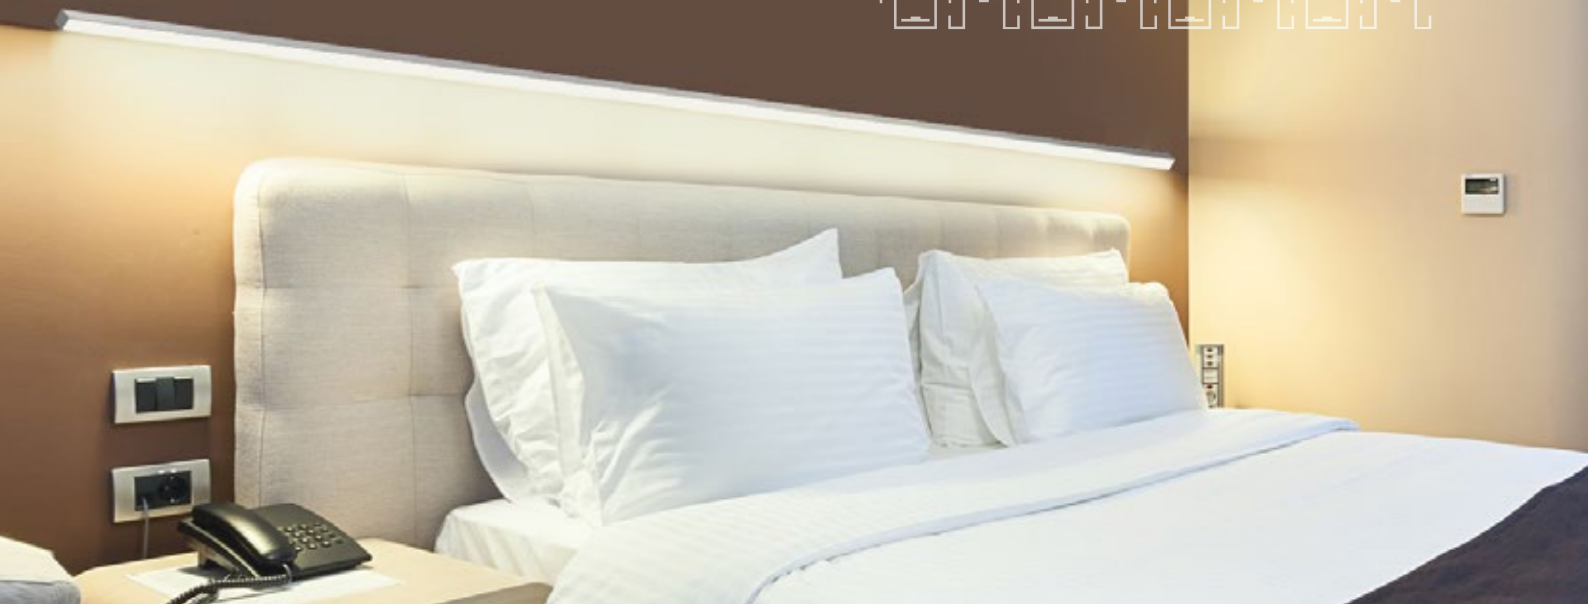

PROFILO MULTIFUNZIONE A SUPERFICIE

SURFACE ALUMINUM PROFILE

Profilo in alluminio anodizzato per installazione su superfici piane

Aluminum profiles for surface

PR230