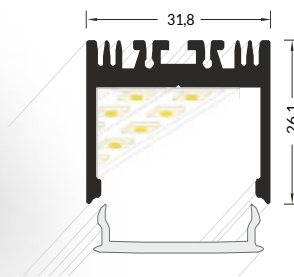

SN230 - € 10,00
Kit sospensione con rosone bianco
White suspension kit