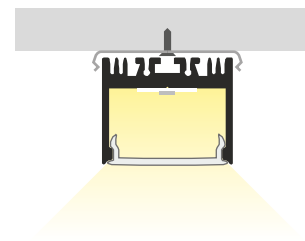

CRI 97+

- Strip led flessibile per illuminazione lineare con LED monocromatico, bobina da 5 metri
- Sezionabile ad interassi prefissati ogni 2,5 cm per la 24 volt
- Nastro adesivo 3M sul retro 300LSE
- La doppia intestazione di cavi permette una connessione in serie più rapida
- L'elevata densità dei led (240 chip per metro) consente un'illuminazione omogenea su tutte le superfici
- Per la dissipazione termica è vivamente consigliato l'utilizzo di un profilo di alluminio di sezione adeguata
- *The 5 meters flexible reel provides a linear monochromatic LED lightning*
- *Cuttable every 2,5 cm*
- *3M sticker tape on the strip back 300LSE*
- *Cables on booth sides guarantee a faster in series connection*
- *High LED density (240 chip per meter) provides an uniform lightning on every surface*
- *An appropriate aluminum profile section is required for thermal dissipation*

SURFACE ALUMINUM PROFILE

Profilo in alluminio anodizzato per installazione su superfici piane

Aluminum profiles for surface

PR230

CODICE	LUNGHEZZA	COLORE	LISTINO
PR230	2 MT	Silver	60,00 €

EN230X - € 4,50
Staffa orientabile

CO230P - € 25,00
Angolo Parete/Soffitto 90°
Wall / Ceiling Corner 90°

CO230X - € 6,00
Connettore lineare

EN231 - € 3,00
Tappo in metallo

PROFILO MULTIFUNZIONE A SOSPENSIONE

SUSPENSION ALUMINUM PROFILE

Profilo in alluminio anodizzato per installazioni a sospensione *Suspension trimless aluminum profile*