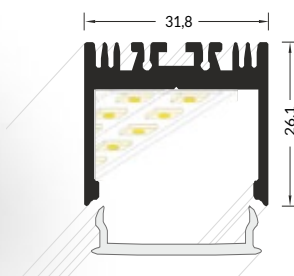

CRI 97+

- Strip led flessibile per illuminazione lineare con LED monocromatico, bobina da 5 metri
- Sezionabile ad interassi prefissati ogni 2,5 cm per la 24 volt
- Nastro adesivo 3M sul retro 300LSE
- La doppia intestazione di cavi permette una connessione in serie più rapida
- L'elevata densità dei led (240 chip per metro) consente un'illuminazione omogenea su tutte le superfici
- Per la dissipazione termica è vivamente consigliato l'utilizzo di un profilo di alluminio di sezione adeguata
- *The 5 meters flexible reel provides a linear monochromatic LED lightning*
- *Cuttable every 2,5 cm*
- *3M sticker tape on the strip back 300LSE*
- *Cables on booth sides guarantee a faster in series connection*
- *High LED density (240 chip per meter) provides an uniform lightning on every surface*
- *An appropriate aluminum profile section is required for thermal dissipation*

SURFACE ALUMINUM PROFILE

Profilo in alluminio anodizzato per installazione su superfici piane

Aluminum profiles for surface

PR230

CODICE	LUNGHEZZA	COLORE	LISTINO
PR230	2 MT	Silver	60,00 €

EN230X - € 4,50
Staffa orientabile