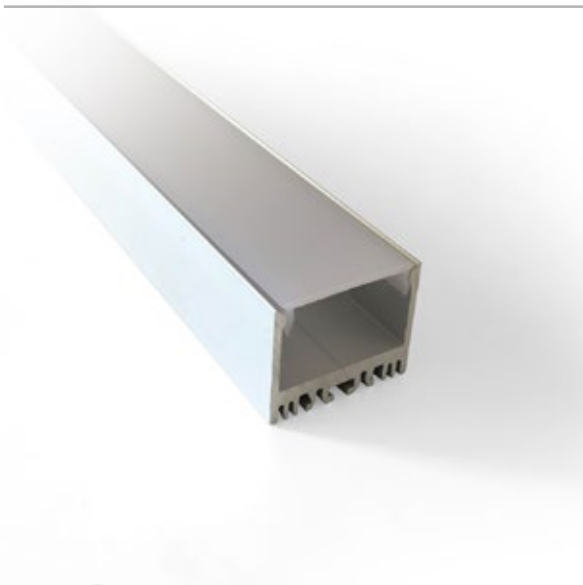

CODICE	LUNGHEZZA	COLORE	LISTINO
PR230	2 MT	Silver	60,00 €