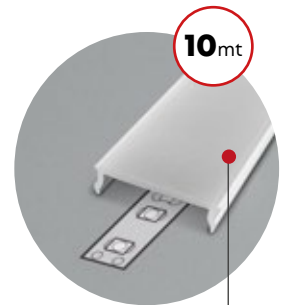

PR931/10 - € 100,00
Schermo opaco 10 mt
White cover 10 mt

10mt