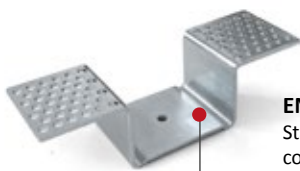

CRI 97+

- Strip led flessibile per illuminazione lineare con LED monocromatico, bobina da 5 metri
- Sezionabile ad interassi prefissati ogni 2,5 cm per la 24 volt
- Nastro adesivo 3M sul retro 300LSE
- La doppia intestazione di cavi permette una connessione in serie più rapida
- L'elevata densità dei led (240 chip per metro) consente un'illuminazione omogenea su tutte le superfici
- Per la dissipazione termica è vivamente consigliato l'utilizzo di un profilo di alluminio di sezione adeguata
- *The 5 meters flexible reel provides a linear monochromatic LED lightning*
- *Cuttable every 2,5 cm*
- *3M sticker tape on the strip back 300LSE*
- *Cables on booth sides guarantee a faster in series connection*
- *High LED density (240 chip per meter) provides an uniform lightning on every surface*
- *An appropriate aluminum profile section is required for thermal dissipation*

PROFILO
MULTIFUNZIONE

PR230

1. SCOMPARSA

2. SUPERFICIE

3. SOSPENSIONE

PROFILO MULTIFUNZIONE A SCOMPARSA

RECESSED ALUMINUM PROFILES

Profilo in alluminio anodizzato per installazioni a scomparsa in cartongesso o legno

Recessed trimless aluminum profile for dry or wood ceiling

PR230

CODICE	LUNGHEZZA	COLORE	LISTINO
PR230	2 MT	Silver	60,00 €

ENX230 - € 7,00
Staffa montaggio
controsoffitto

EN231 - € 3,00
Tappo in metallo

CO230 - € 25,00
Angolo 90°
Corner 90°