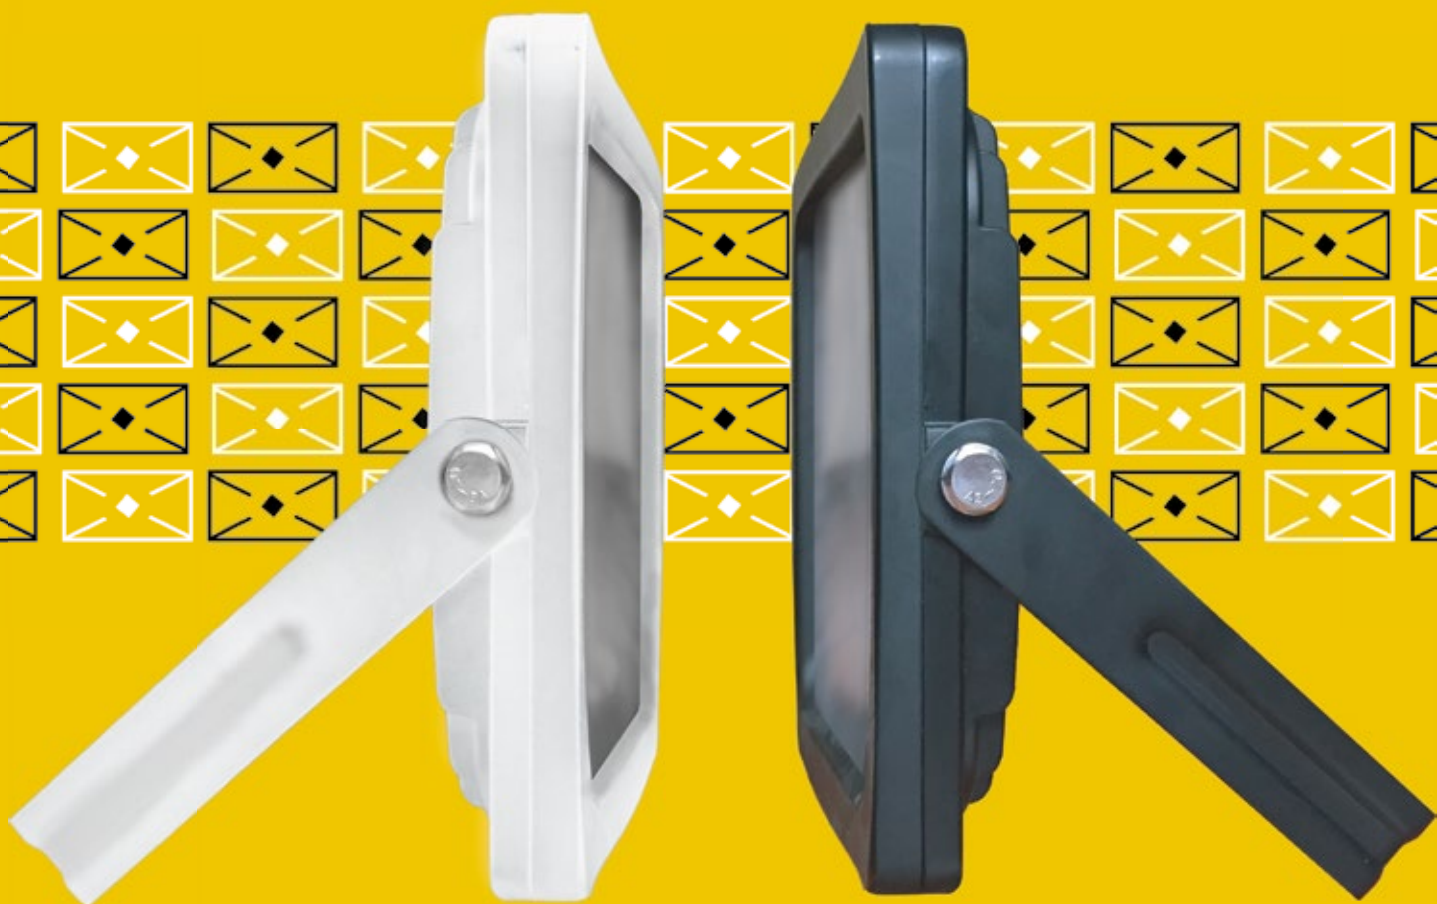

LEDCO

PROIETTORI LED & FARETTI IN GESSO

PROIETTORI LED

PROIETTORE WING BIANCO

WHITE WING FLOOD LIGHT

- Corpo in pressofusione di alluminio verniciato bianco
- Staffa orientabile verniciata
- Verniciatura in poliesteri
- Vetro temperato da 4mm
- Guarnizioni in silicone resistente ad alte temperature
- Pressacavo in metallo
- Cavo di alimentazione incluso
- Cast aluminum white body
- Adjustable bracket
- Powder coating
- 4mm tempered glass
- Age resistant silicon seal
- Metallic cable gland
- Power cable included

CODICE	IP	CONSUMO	COLORE	LUMEN	AC	DIMENSIONI	LISTINO
PW30LBC/BI	65	30 W	3000 K	2400 lm	220/240 V	A: 217 x B: 174 x C: 35 mm	45.00 €
PW30LBN/BI	65	30 W	4000 K	2400 lm	220/240 V	A: 217 x B: 174 x C: 35 mm	45.00 €
PW50LBC/BI	65	50 W	3000 K	4000 lm	220/240 V	A: 237 x B: 194 x C: 38 mm	70.00 €
PW50LBN/BI	65	50 W	4000 K	4000 lm	220/240 V	A: 237 x B: 194 x C: 38 mm	70.00 €
PW100LBC/BI	65	100 W	3000 K	8000 lm	220/240 V	A: 293 x B: 231 x C: 41 mm	170.00 €
PW100LBN/BI	65	100 W	4000 K	8000 lm	220/240 V	A: 293 x B: 231 x C: 41 mm	170.00 €
PW150LBC/BI	65	150 W	3000 K	12000 lm	220/240 V	A: 411 x B: 313 x C: 51 mm	250.00 €
PW150LBN/BI	65	150 W	4000 K	12000 lm	220/240 V	A: 411 x B: 313 x C: 51 mm	250.00 €

**Luce fredda 6000K su richiesta

PROIETTORE WING NERO

BLACK WING FLOOD LIGHT

- Corpo in pressofusione di alluminio verniciato nero
- Staffa orientabile verniciata
- Verniciatura in poliesteri
- Vetro temperato da 4mm
- Guarnizioni in silicone resistente ad alte temperature
- Pressacavo in metallo
- Cavo di alimentazione incluso
- Cast aluminum black body
- Adjustable bracket
- Powder coating
- 4mm tempered glass
- Age resistant silicon seal
- Metallic cable gland
- Power cable included

**Luce fredda 6000K su richiesta

INCASSI IN GESSO

INCASSI IN GESSO

GYPSIUM RECESSED

I nostri incassi in gesso sono rivestiti da una resina che li rende più resistenti e compatti, così da evitare di romperli durante il montaggio.