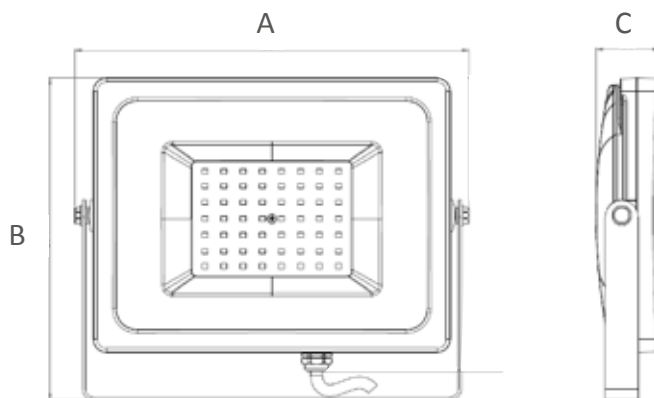

CODICE	IP	CONSUMO	COLORE	LUMEN	AC	DIMENSIONI	LISTINO
PW30LBC/BI	65	30 W	3000 K	2400 lm	220/240 V	A: 217 x B: 174 x C: 35 mm	45.00 €
PW30LBN/BI	65	30 W	4000 K	2400 lm	220/240 V	A: 217 x B: 174 x C: 35 mm	45.00 €
PW50LBC/BI	65	50 W	3000 K	4000 lm	220/240 V	A: 237 x B: 194 x C: 38 mm	70.00 €
PW50LBN/BI	65	50 W	4000 K	4000 lm	220/240 V	A: 237 x B: 194 x C: 38 mm	70.00 €
PW100LBC/BI	65	100 W	3000 K	8000 lm	220/240 V	A: 293 x B: 231 x C: 41 mm	170.00 €
PW100LBN/BI	65	100 W	4000 K	8000 lm	220/240 V	A: 293 x B: 231 x C: 41 mm	170.00 €
PW150LBC/BI	65	150 W	3000 K	12000 lm	220/240 V	A: 411 x B: 313 x C: 51 mm	250.00 €
PW150LBN/BI	65	150 W	4000 K	12000 lm	220/240 V	A: 411 x B: 313 x C: 51 mm	250.00 €

**Luce fredda 6000K su richiesta

PROIETTORE WING NERO

BLACK WING FLOOD LIGHT

- Corpo in pressofusione di alluminio verniciato nero
- Staffa orientabile verniciata
- Verniciatura in poliesteri
- Vetro temperato da 4mm
- Guarnizioni in silicone resistente ad alte temperature
- Pressacavo in metallo
- Cavo di alimentazione incluso
- Cast aluminum black body
- Adjustable bracket
- Powder coating
- 4mm tempered glass
- Age resistant silicon seal
- Metallic cable gland
- Power cable included

CODICE	IP	CONSUMO	COLORE	LUMEN	AC	DIMENSIONI	LISTINO
PW30LBC	65	30 W	3000 K	2400 lm	220/240 V	A: 217 x B: 174 x C: 35 mm	45.00 €
PW30LBN	65	30 W	4000 K	2400 lm	220/240 V	A: 217 x B: 174 x C: 35 mm	45.00 €
PW50LBC	65	50 W	3000 K	4000 lm	220/240 V	A: 237 x B: 194 x C: 38 mm	70.00 €
PW50LBN	65	50 W	4000 K	4000 lm	220/240 V	A: 237 x B: 194 x C: 38 mm	70.00 €
PW100LBC	65	100 W	3000 K	8000 lm	220/240 V	A: 293 x B: 231 x C: 41 mm	170.00 €
PW100LBN	65	100 W	4000 K	8000 lm	220/240 V	A: 293 x B: 231 x C: 41 mm	170.00 €
PW150LBC	65	150 W	3000 K	12000 lm	220/240 V	A: 411 x B: 313 x C: 51 mm	250.00 €
PW150LBN	65	150 W	4000 K	12000 lm	220/240 V	A: 411 x B: 313 x C: 51 mm	250.00 €