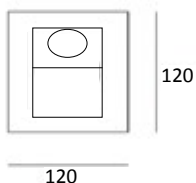

CODICE	IP	CONSUMO	COLORE	LUMEN	AC	DIMENSIONI	LISTINO
PW30LBC/BI	65	30 W	3000 K	2400 lm	220/240 V	A: 217 x B: 174 x C: 35 mm	45.00 €
PW30LBN/BI	65	30 W	4000 K	2400 lm	220/240 V	A: 217 x B: 174 x C: 35 mm	45.00 €
PW50LBC/BI	65	50 W	3000 K	4000 lm	220/240 V	A: 237 x B: 194 x C: 38 mm	70.00 €
PW50LBN/BI	65	50 W	4000 K	4000 lm	220/240 V	A: 237 x B: 194 x C: 38 mm	70.00 €
PW100LBC/BI	65	100 W	3000 K	8000 lm	220/240 V	A: 293 x B: 231 x C: 41 mm	170.00 €
PW100LBN/BI	65	100 W	4000 K	8000 lm	220/240 V	A: 293 x B: 231 x C: 41 mm	170.00 €
PW150LBC/BI	65	150 W	3000 K	12000 lm	220/240 V	A: 411 x B: 313 x C: 51 mm	250.00 €
PW150LBN/BI	65	150 W	4000 K	12000 lm	220/240 V	A: 411 x B: 313 x C: 51 mm	250.00 €

CODICE	IP	CONSUMO	COLORE	LUMEN	AC	DIMENSIONI	LISTINO
PW30LBC	65	30 W	3000 K	2400 lm	220/240 V	A: 217 x B: 174 x C: 35 mm	45.00 €
PW30LBN	65	30 W	4000 K	2400 lm	220/240 V	A: 217 x B: 174 x C: 35 mm	45.00 €
PW50LBC	65	50 W	3000 K	4000 lm	220/240 V	A: 237 x B: 194 x C: 38 mm	70.00 €
PW50LBN	65	50 W	4000 K	4000 lm	220/240 V	A: 237 x B: 194 x C: 38 mm	70.00 €
PW100LBC	65	100 W	3000 K	8000 lm	220/240 V	A: 293 x B: 231 x C: 41 mm	170.00 €
PW100LBN	65	100 W	4000 K	8000 lm	220/240 V	A: 293 x B: 231 x C: 41 mm	170.00 €
PW150LBC	65	150 W	3000 K	12000 lm	220/240 V	A: 411 x B: 313 x C: 51 mm	250.00 €
PW150LBN	65	150 W	4000 K	12000 lm	220/240 V	A: 411 x B: 313 x C: 51 mm	250.00 €

Lampada non inclusa lamp not included

INCASSO QUADRATO SMUSSATO

CODICE	LISTINO
GE2020	€ 16,00

 Portalampana GU10 incluso
GU 10 lamp holder included

Lampada non inclusa lamp not included

INCASSO QUADRATO ANGOLARE