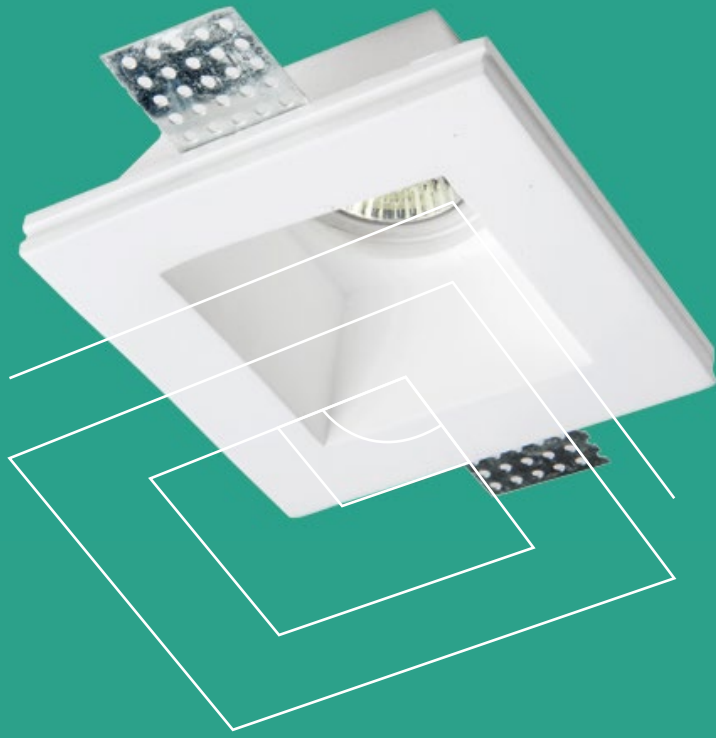

LEDCO

PROIETTORI LED & FARETTI IN GESSO

PROIETTORI LED

PROIETTORE WING BIANCO

WHITE WING FLOOD LIGHT

- Corpo in pressofusione di alluminio verniciato bianco
- Staffa orientabile verniciata
- Verniciatura in poliesteri
- Vetro temperato da 4mm
- Guarnizioni in silicone resistente ad alte temperature
- Pressacavo in metallo
- Cavo di alimentazione incluso
- Cast aluminum white body
- Adjustable bracket
- Powder coating
- 4mm tempered glass
- Age resistant silicon seal
- Metallic cable gland
- Power cable included

CODICE	IP	CONSUMO	COLORE	LUMEN	AC	DIMENSIONI	LISTINO
PW30LBC/BI	65	30 W	3000 K	2400 lm	220/240 V	A: 217 x B: 174 x C: 35 mm	45.00 €
PW30LBN/BI	65	30 W	4000 K	2400 lm	220/240 V	A: 217 x B: 174 x C: 35 mm	45.00 €
PW50LBC/BI	65	50 W	3000 K	4000 lm	220/240 V	A: 237 x B: 194 x C: 38 mm	70.00 €
PW50LBN/BI	65	50 W	4000 K	4000 lm	220/240 V	A: 237 x B: 194 x C: 38 mm	70.00 €
PW100LBC/BI	65	100 W	3000 K	8000 lm	220/240 V	A: 293 x B: 231 x C: 41 mm	170.00 €
PW100LBN/BI	65	100 W	4000 K	8000 lm	220/240 V	A: 293 x B: 231 x C: 41 mm	170.00 €
PW150LBC/BI	65	150 W	3000 K	12000 lm	220/240 V	A: 411 x B: 313 x C: 51 mm	250.00 €
PW150LBN/BI	65	150 W	4000 K	12000 lm	220/240 V	A: 411 x B: 313 x C: 51 mm	250.00 €

**Luce fredda 6000K su richiesta

PROIETTORE WING NERO

BLACK WING FLOOD LIGHT

- Corpo in pressofusione di alluminio verniciato nero
- Staffa orientabile verniciata
- Verniciatura in poliesteri
- Vetro temperato da 4mm
- Guarnizioni in silicone resistente ad alte temperature
- Pressacavo in metallo
- Cavo di alimentazione incluso
- Cast aluminum black body
- Adjustable bracket
- Powder coating
- 4mm tempered glass
- Age resistant silicon seal
- Metallic cable gland
- Power cable included

**Luce fredda 6000K su richiesta

INCASSI IN GESSO

INCASSI IN GESSO

GYPSIUM RECESSED

I nostri incassi in gesso sono rivestiti da una resina che li rende più resistenti e compatti, così da evitare di romperli durante il montaggio.