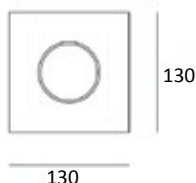

CODICE	LISTINO
GE2020	€ 16,00

Portalampana GU10 incluso
GU 10 lamp holder included

Lampada non inclusa lamp not included

INCASSO QUADRATO ANGOLARE