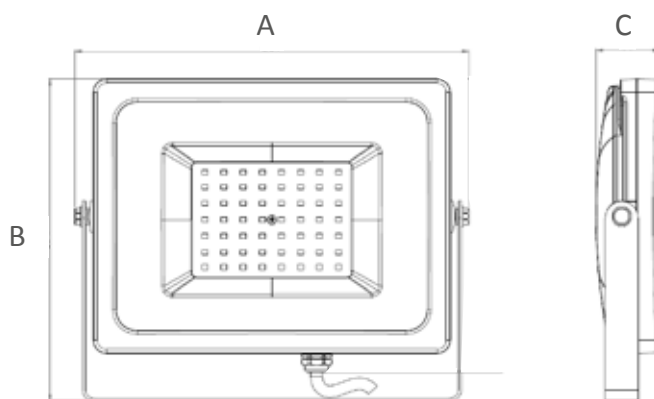

LEDCO

PROIETTORI LED & FARETTI IN GESSO

PROIETTORI LED

PROIETTORE WING BIANCO

WHITE WING FLOOD LIGHT

- Corpo in pressofusione di alluminio verniciato bianco
- Staffa orientabile verniciata
- Verniciatura in poliesteri
- Vetro temperato da 4mm
- Guarnizioni in silicone resistente ad alte temperature
- Pressacavo in metallo
- Cavo di alimentazione incluso
- Cast aluminum white body
- Adjustable bracket
- Powder coating
- 4mm tempered glass
- Age resistant silicon seal
- Metallic cable gland
- Power cable included

CODICE	IP	CONSUMO	COLORE	LUMEN	AC	DIMENSIONI	LISTINO
PW30LBC/BI	65	30 W	3000 K	2400 lm	220/240 V	A: 217 x B: 174 x C: 35 mm	45.00 €
PW30LBN/BI	65	30 W	4000 K	2400 lm	220/240 V	A: 217 x B: 174 x C: 35 mm	45.00 €
PW50LBC/BI	65	50 W	3000 K	4000 lm	220/240 V	A: 237 x B: 194 x C: 38 mm	70.00 €
PW50LBN/BI	65	50 W	4000 K	4000 lm	220/240 V	A: 237 x B: 194 x C: 38 mm	70.00 €
PW100LBC/BI	65	100 W	3000 K	8000 lm	220/240 V	A: 293 x B: 231 x C: 41 mm	170.00 €
PW100LBN/BI	65	100 W	4000 K	8000 lm	220/240 V	A: 293 x B: 231 x C: 41 mm	170.00 €
PW150LBC/BI	65	150 W	3000 K	12000 lm	220/240 V	A: 411 x B: 313 x C: 51 mm	250.00 €
PW150LBN/BI	65	150 W	4000 K	12000 lm	220/240 V	A: 411 x B: 313 x C: 51 mm	250.00 €

CODICE	IP	CONSUMO	COLORE	LUMEN	AC	DIMENSIONI	LISTINO
PW30LBC	65	30 W	3000 K	2400 lm	220/240 V	A: 217 x B: 174 x C: 35 mm	45.00 €
PW30LBN	65	30 W	4000 K	2400 lm	220/240 V	A: 217 x B: 174 x C: 35 mm	45.00 €
PW50LBC	65	50 W	3000 K	4000 lm	220/240 V	A: 237 x B: 194 x C: 38 mm	70.00 €
PW50LBN	65	50 W	4000 K	4000 lm	220/240 V	A: 237 x B: 194 x C: 38 mm	70.00 €
PW100LBC	65	100 W	3000 K	8000 lm	220/240 V	A: 293 x B: 231 x C: 41 mm	170.00 €
PW100LBN	65	100 W	4000 K	8000 lm	220/240 V	A: 293 x B: 231 x C: 41 mm	170.00 €
PW150LBC	65	150 W	3000 K	12000 lm	220/240 V	A: 411 x B: 313 x C: 51 mm	250.00 €
PW150LBN	65	150 W	4000 K	12000 lm	220/240 V	A: 411 x B: 313 x C: 51 mm	250.00 €